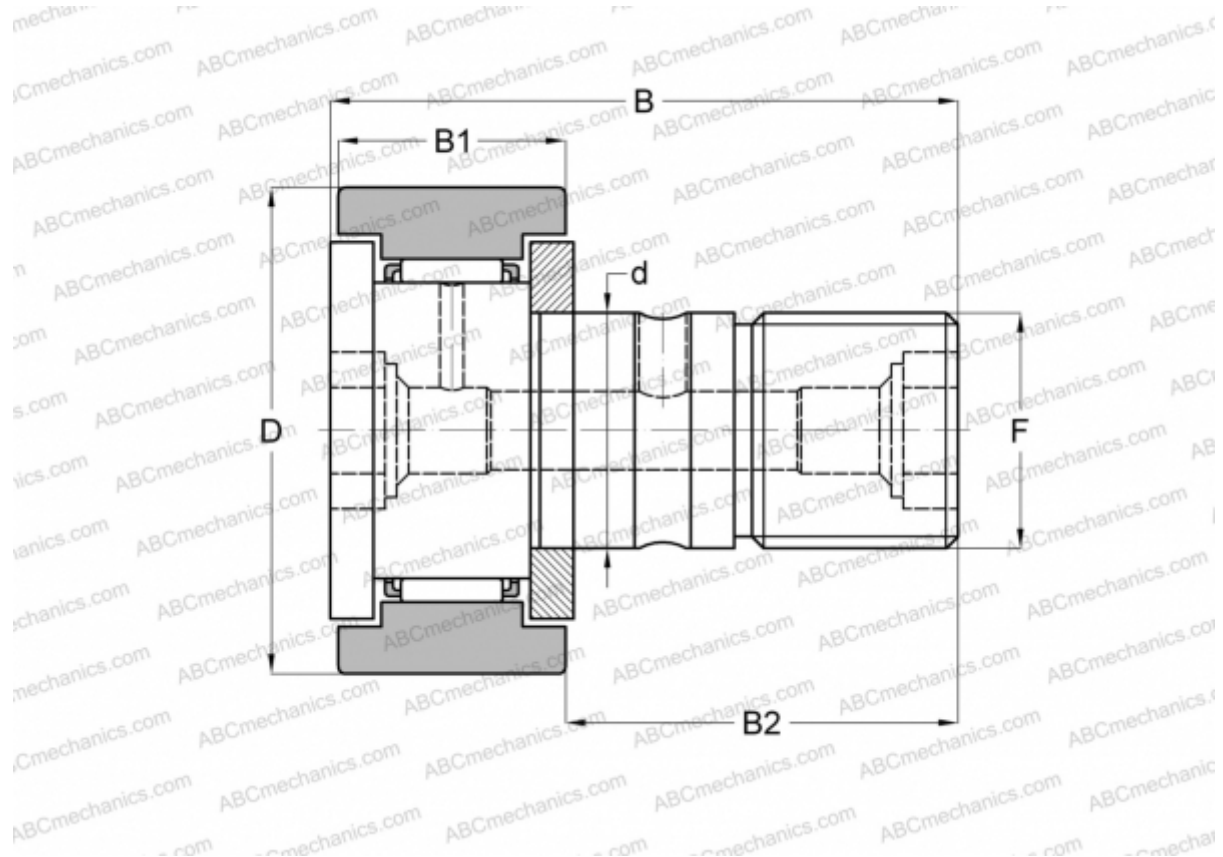

## МСFR-80-ВХ McGill

Опорные ролики с цапфой

ТИП: Роликоподшипники, Опорные ролики с цапфой, С осевым центрированием, двусторонние щелевые уплотнения, цилиндрическое наружное кольцо, шестигранник

### Технические характеристики

#### РАЗМЕРЫ, ММ

d	30,000
D	80,000
B	100,000
B1	35,000
B2	63,000
F	M30x1.5

**МАССА, КГ** 1,870

**ПРОИЗВОДИТЕЛЬ** [McGill](#)