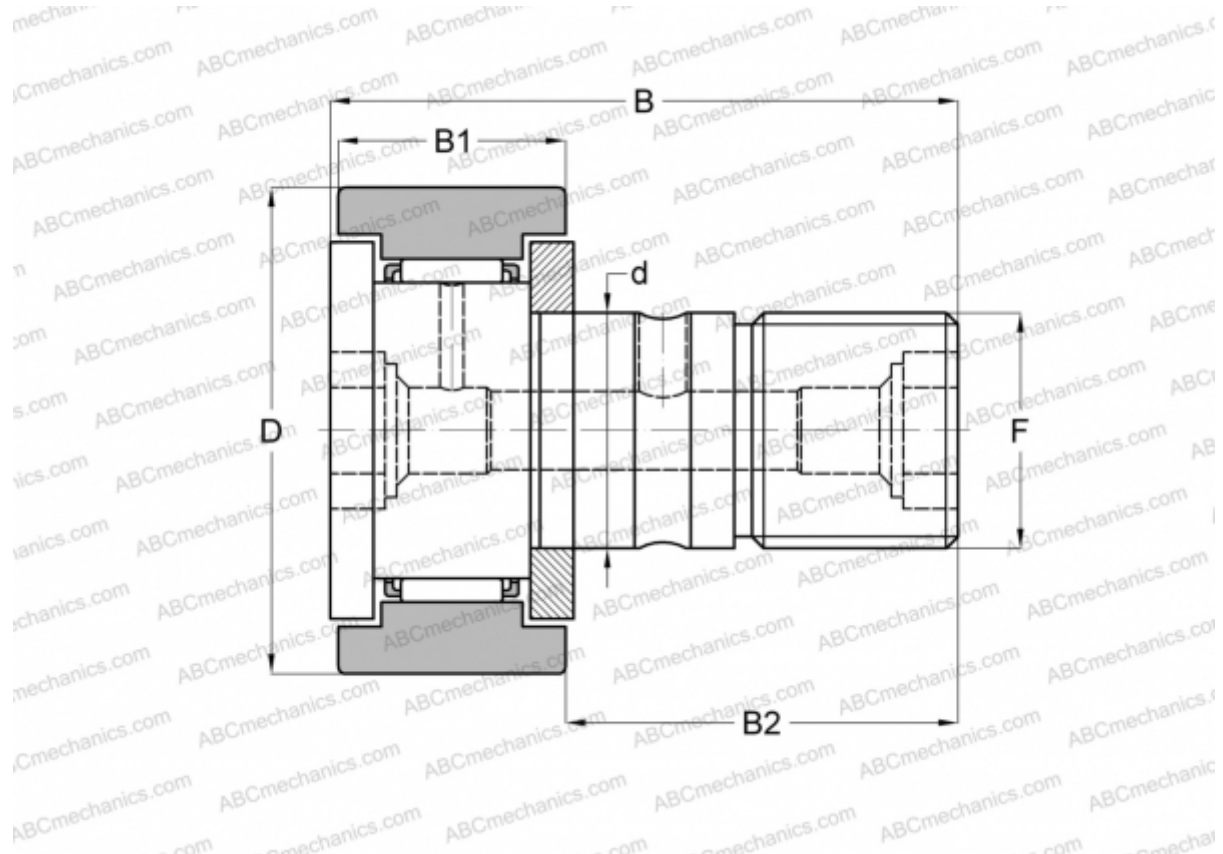

CF 30-1 B ABC

Опорные ролики с цапфой

ТИП: Роликоподшипники, Опорные ролики с цапфой, С осевым центрированием, двусторонние щелевые уплотнения, цилиндрическое наружное кольцо, шестигранник

Технические характеристики

РАЗМЕРЫ, ММ

d	30,000
D	85,000
B	100,000
B1	35,000
B2	63,000
F	M30x1.5

МАССА, КГ 2,030

ПРОИЗВОДИТЕЛЬ [ABC](#)

АНАЛОГИ

IKO	CF 30-1 B
INA	KR 85 X
SKF	KR 85 X
McGill	MCFR-85-BX