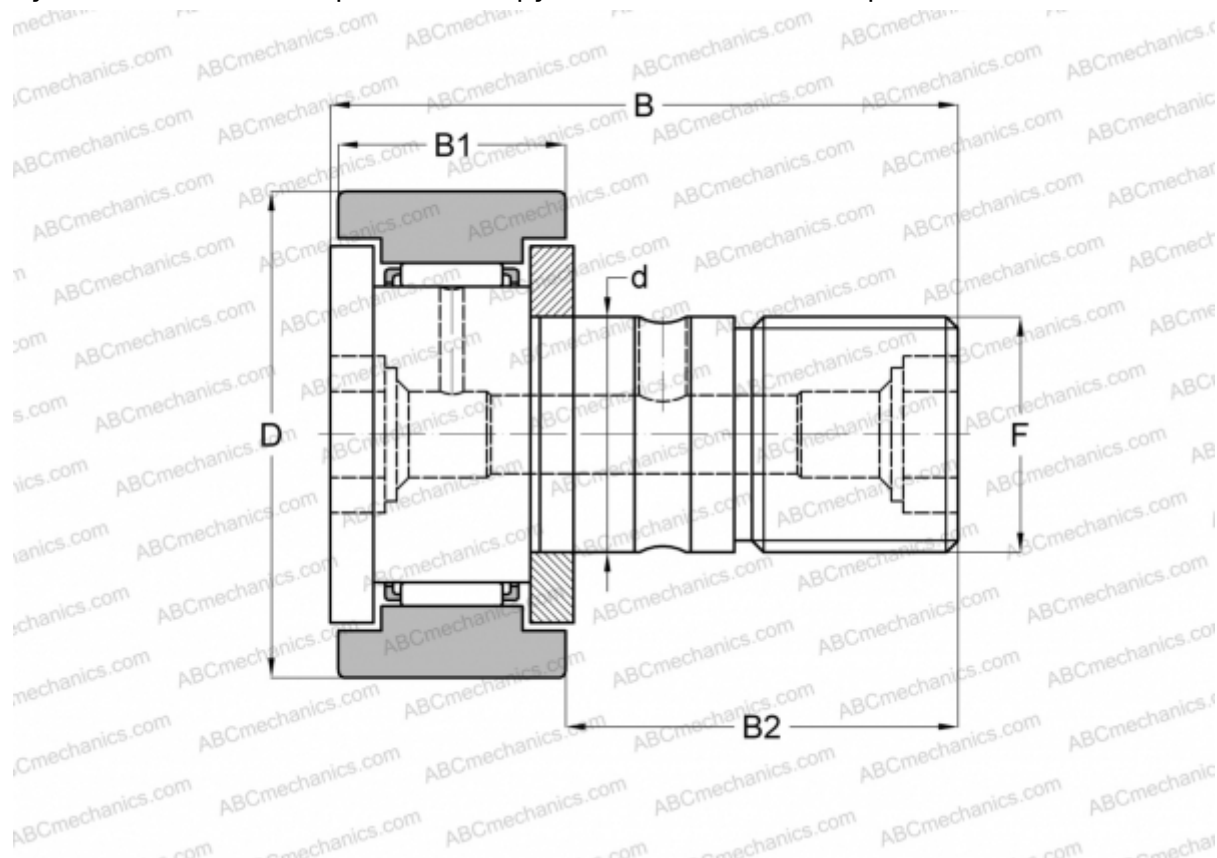

CF 30-1 В ИКО

Опорные ролики с цапфой

ТИП: Роликоподшипники, Опорные ролики с цапфой, С осевым центрированием, двусторонние щелевые уплотнения, цилиндрическое наружное кольцо, шестигранник

Технические характеристики

РАЗМЕРЫ, ММ

d	30,000
D	85,000
B	100,000
B1	35,000
B2	63,000
F	M30x1.5

МАССА, КГ 2,030

ПРОИЗВОДИТЕЛЬ [ИКО](#)

АНАЛОГИ

ABC	CF 30-1 В
INA	KR 85 X
SKF	KR 85 X
McGill	MCFR-85-BX

РАСЧЕТНЫЕ ДАННЫЕ

Номинальная динамическая грузоподъёмность, C	45,400 кН
Номинальная статическая грузоподъёмность, Co	85,100 кН