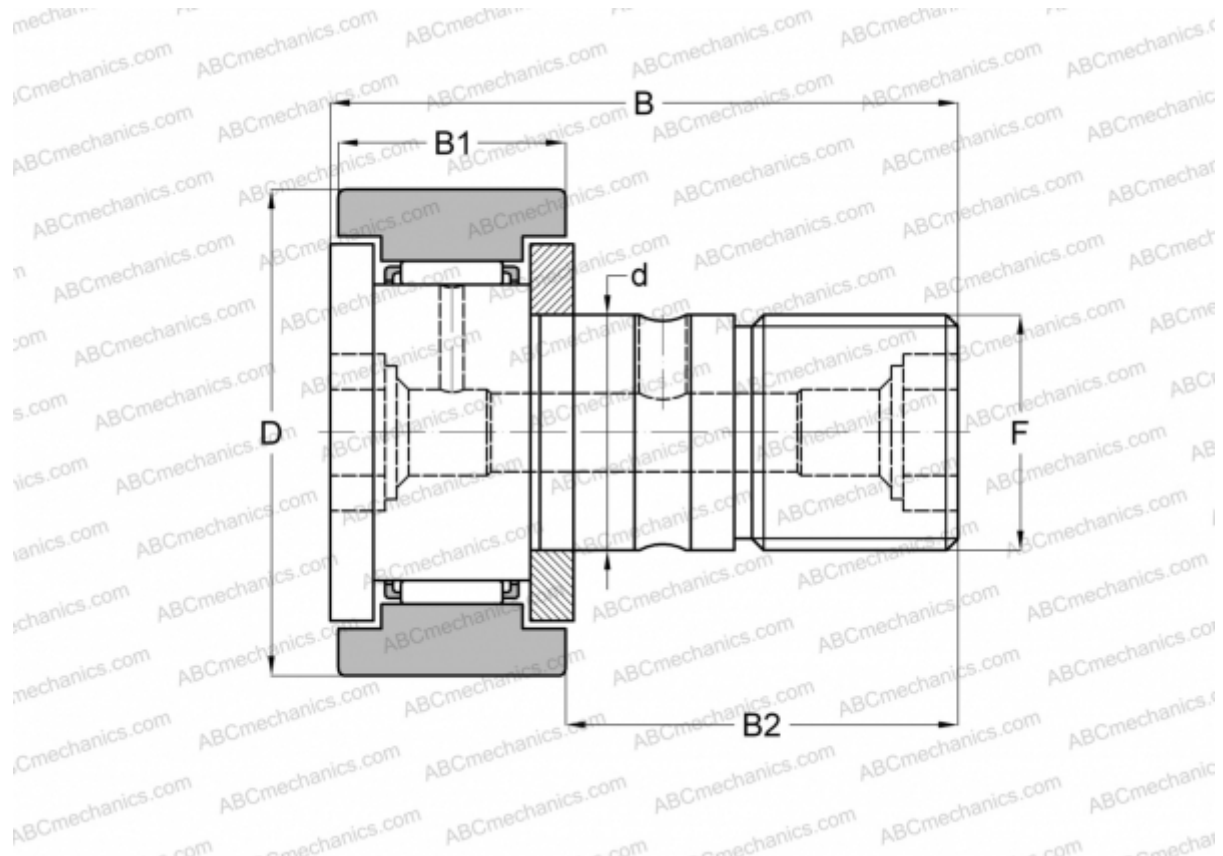

KR 85 X INA

Опорные ролики с цапфой

ТИП: Роликоподшипники, Опорные ролики с цапфой, С осевым центрированием, двусторонние щелевые уплотнения, цилиндрическое наружное кольцо, шестигранник

Технические характеристики

РАЗМЕРЫ, ММ

d	30,000
D	85,000
B	100,000
B1	35,000
B2	63,000
F	M30x1.5

МАССА, КГ 2,030

ПРОИЗВОДИТЕЛЬ [INA](#)

АНАЛОГИ

ABC	CF 30-1 B
IKO	CF 30-1 B
SKF	KR 85 X
McGill	MCFR-85-BX