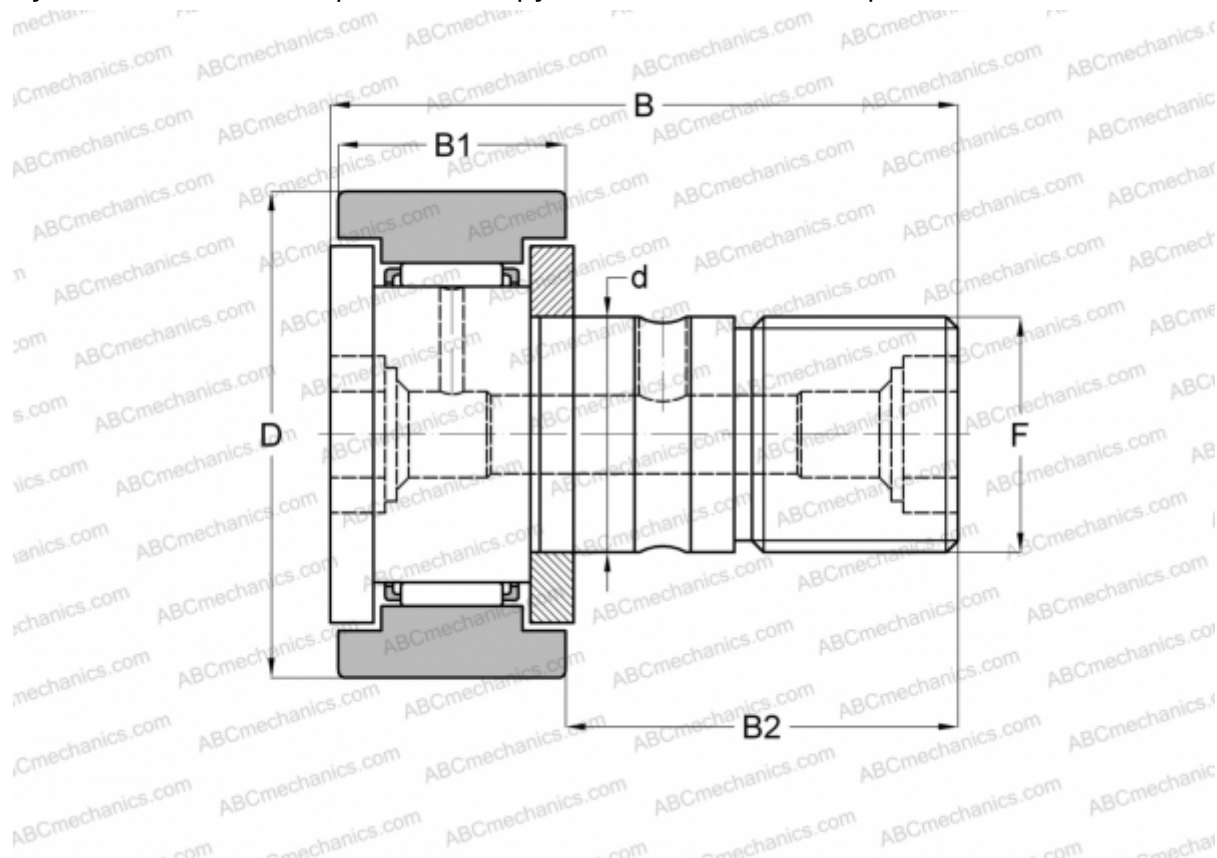

## KR 85 X SKF

Опорные ролики с цапфой

ТИП: Роликоподшипники, Опорные ролики с цапфой, С осевым центрированием, двусторонние щелевые уплотнения, цилиндрическое наружное кольцо, шестигранник

### Технические характеристики

#### РАЗМЕРЫ, ММ

d	30,000
D	85,000
B	100,000
B1	35,000
B2	63,000
F	M30x1.5

**МАССА, КГ** 2,030

**ПРОИЗВОДИТЕЛЬ** [SKF](#)