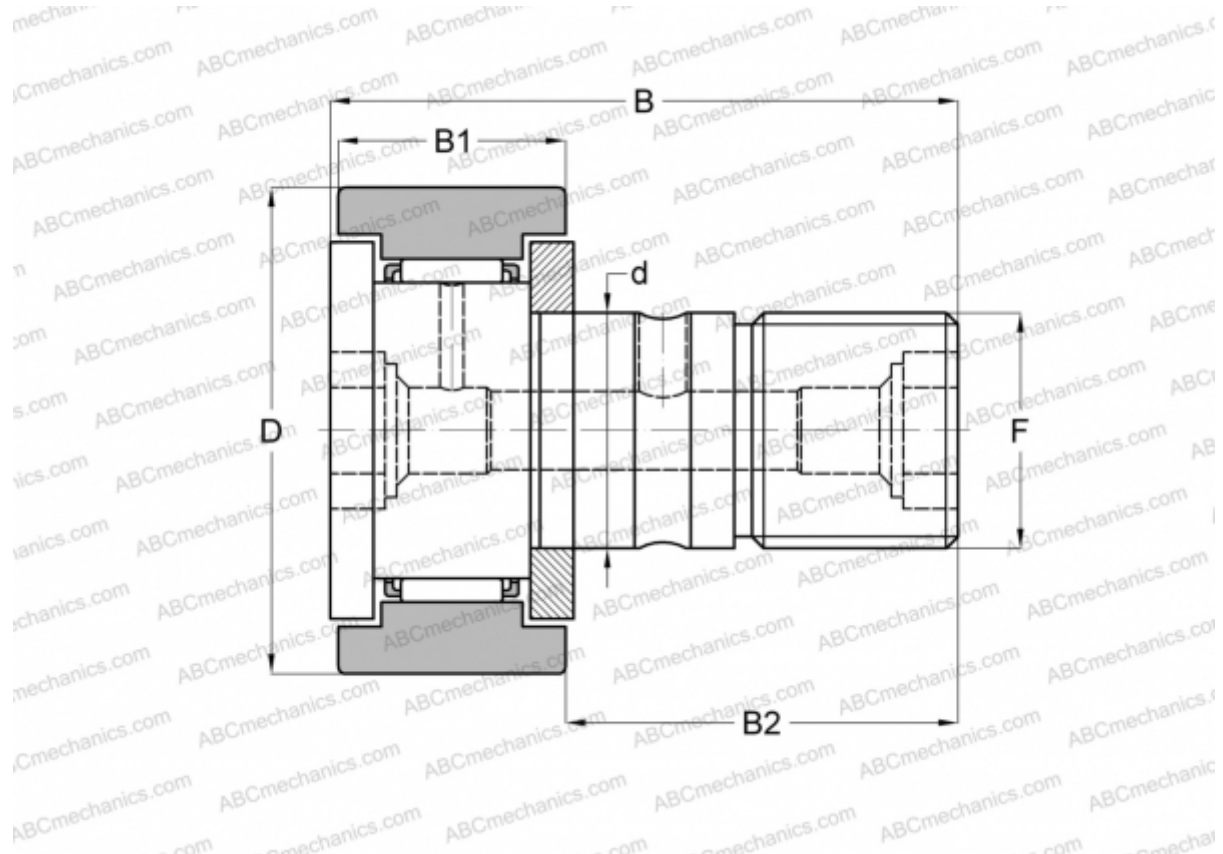

MCFR-85-BX McGill

Опорные ролики с цапфой

ТИП: Роликоподшипники, Опорные ролики с цапфой, С осевым центрированием, двусторонние щелевые уплотнения, цилиндрическое наружное кольцо, шестигранник

Технические характеристики

РАЗМЕРЫ, ММ

d	30,000
D	85,000
B	100,000
B1	35,000
B2	63,000
F	M30x1.5

МАССА, КГ 2,030

ПРОИЗВОДИТЕЛЬ [McGill](#)

АНАЛОГИ

ABC	CF 30-1 B
IKO	CF 30-1 B
INA	KR 85 X
SKF	KR 85 X