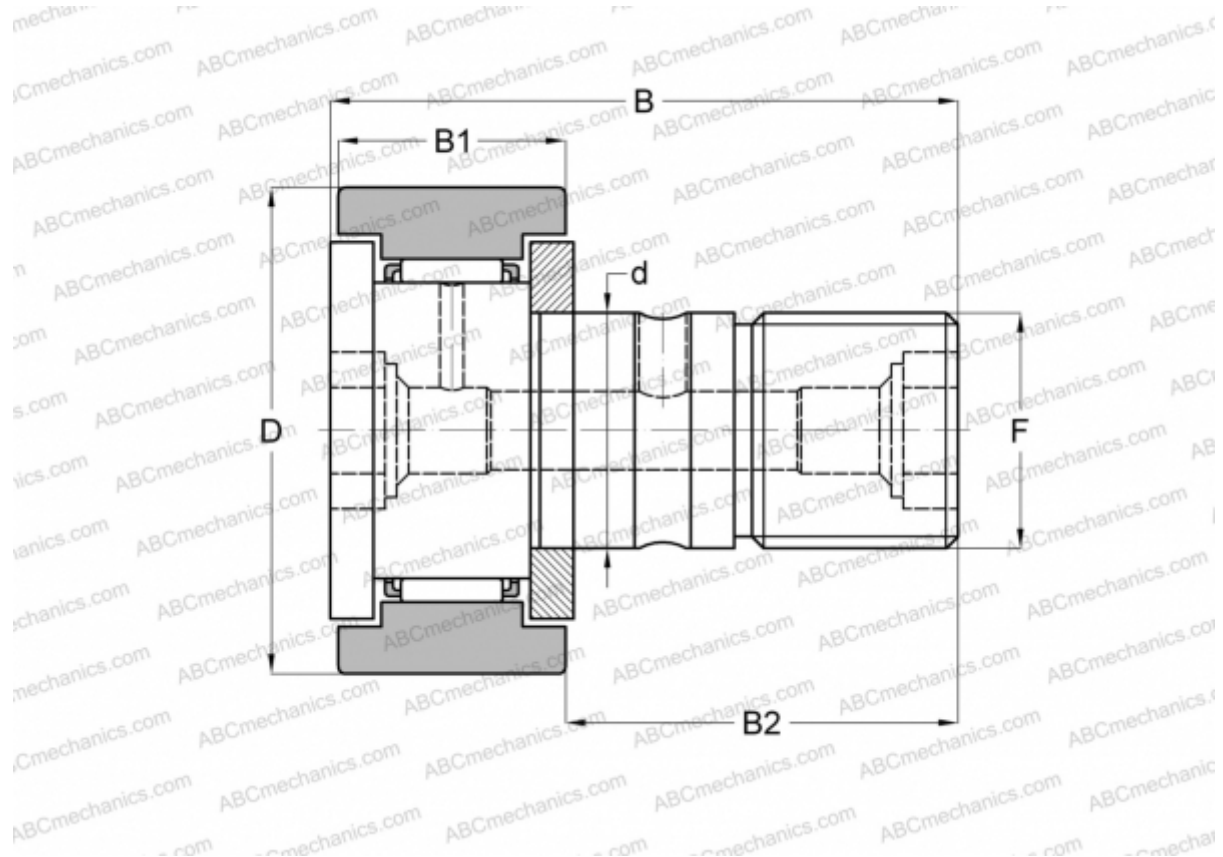

CF 30-2 В ABC

Опорные ролики с цапфой

ТИП: Роликоподшипники, Опорные ролики с цапфой, С осевым центрированием, двусторонние щелевые уплотнения, цилиндрическое наружное кольцо, шестигранник

Технические характеристики

РАЗМЕРЫ, ММ

d	30,000
D	90,000
B	100,000
B1	35,000
B2	63,000
F	M30x1.5

МАССА, КГ 2,220

ПРОИЗВОДИТЕЛЬ [ABC](#)

АНАЛОГИ

IKO	CF 30-2 В
INA	KR 90 X
SKF	KR 90 X
McGill	MCFR-90-BX