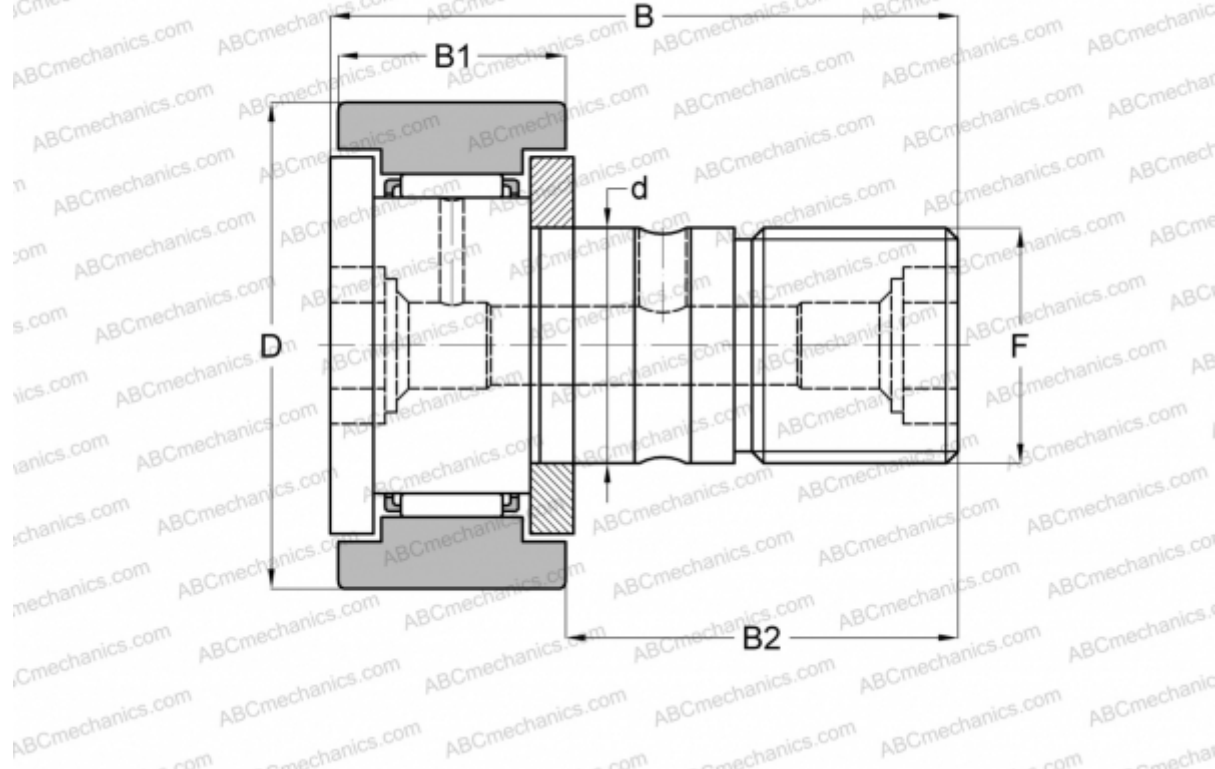

KR 90 X INA

Опорные ролики с цапфой

ТИП: Роликоподшипники, Опорные ролики с цапфой, С осевым центрированием, двусторонние щелевые уплотнения, цилиндрическое наружное кольцо, шестигранник

Технические характеристики

РАЗМЕРЫ, ММ

d	30,000
D	90,000
B	100,000
B1	35,000
B2	63,000
F	M30x1.5

МАССА, КГ 2,220

ПРОИЗВОДИТЕЛЬ [INA](#)

АНАЛОГИ

ABC	CF 30-2 B
IKO	CF 30-2 B
SKF	KR 90 X
McGill	MCFR-90-BX