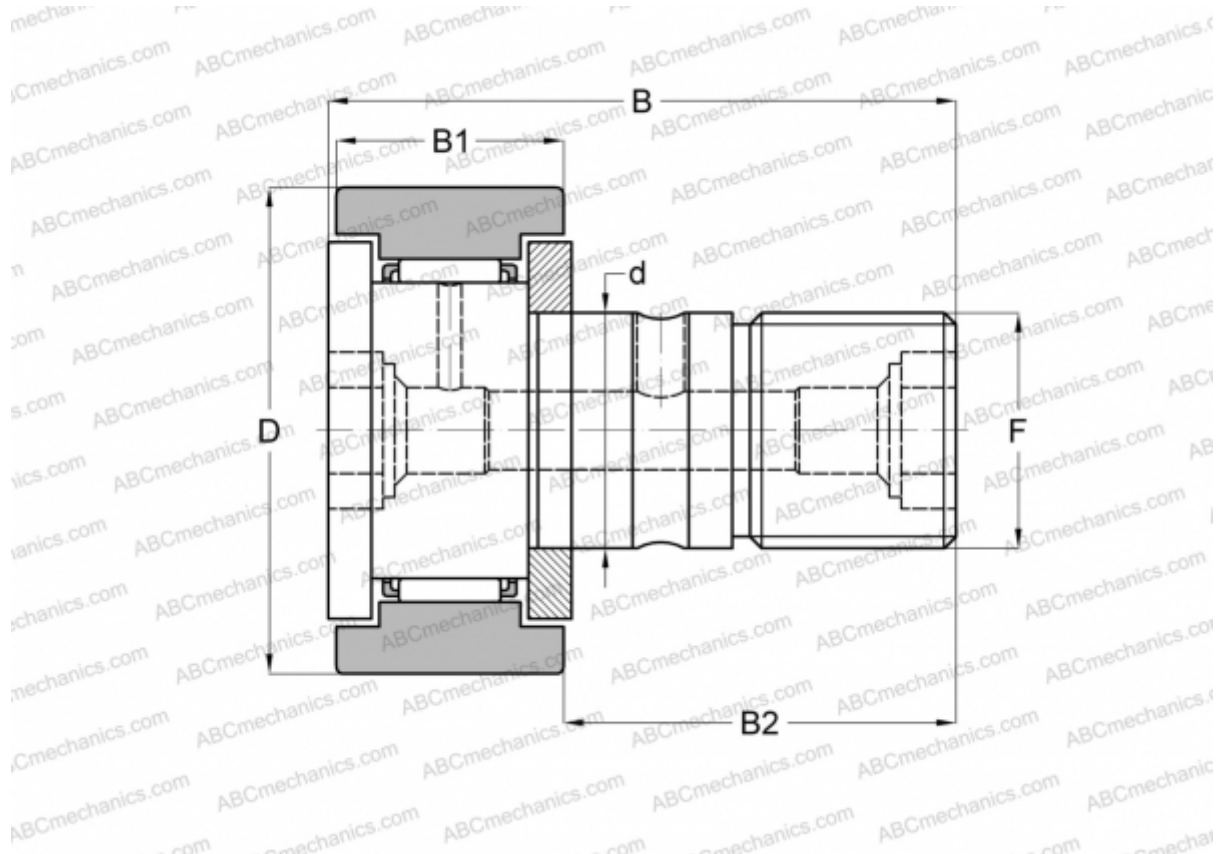

## KR 90 X SKF

Опорные ролики с цапфой

ТИП: Роликоподшипники, Опорные ролики с цапфой, С осевым центрированием, двусторонние щелевые уплотнения, цилиндрическое наружное кольцо, шестигранник

### Технические характеристики

#### РАЗМЕРЫ, ММ

d	30,000
D	90,000
B	100,000
B1	35,000
B2	63,000
F	M30x1.5

**МАССА, КГ** 2,220

**ПРОИЗВОДИТЕЛЬ** [SKF](#)