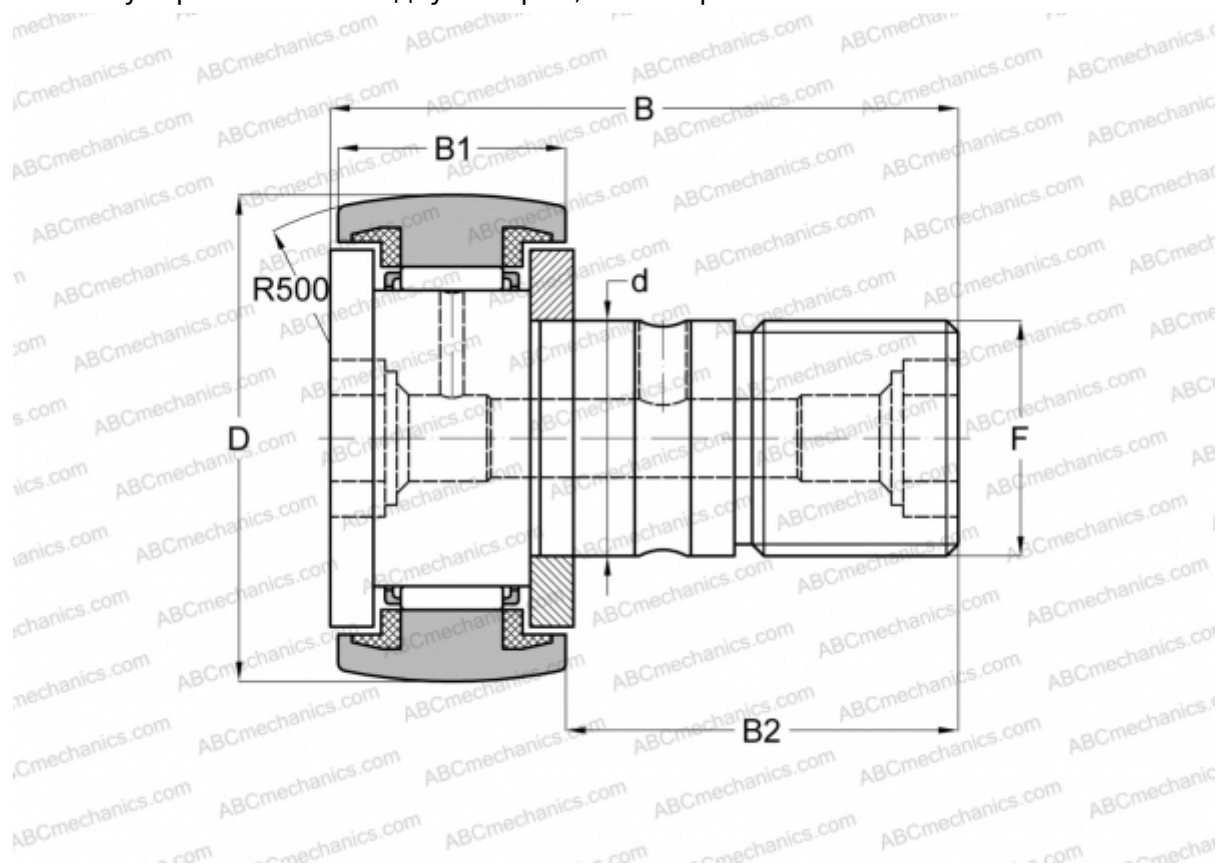

CF 3 BUUR IKO

Опорные ролики с цапфой

ТИП: Роликоподшипники, Опорные ролики с цапфой, С осевым центрированием, пластмассовые упорные шайбы с двух сторон, шестигранник

Технические характеристики

РАЗМЕРЫ, ММ

d	3,000
D	10,000
B	17,000
B1	7,000
B2	9,000
F	M3x0.5

МАССА, КГ 0,004

ПРОИЗВОДИТЕЛЬ [IKO](#)

АНАЛОГИ

ABC [CF 3 BUUR](#)

РАСЧЕТНЫЕ ДАННЫЕ

Номинальная динамическая грузоподъёмность, C	1,500 кН
Номинальная статическая грузоподъёмность, Co	1,020 кН