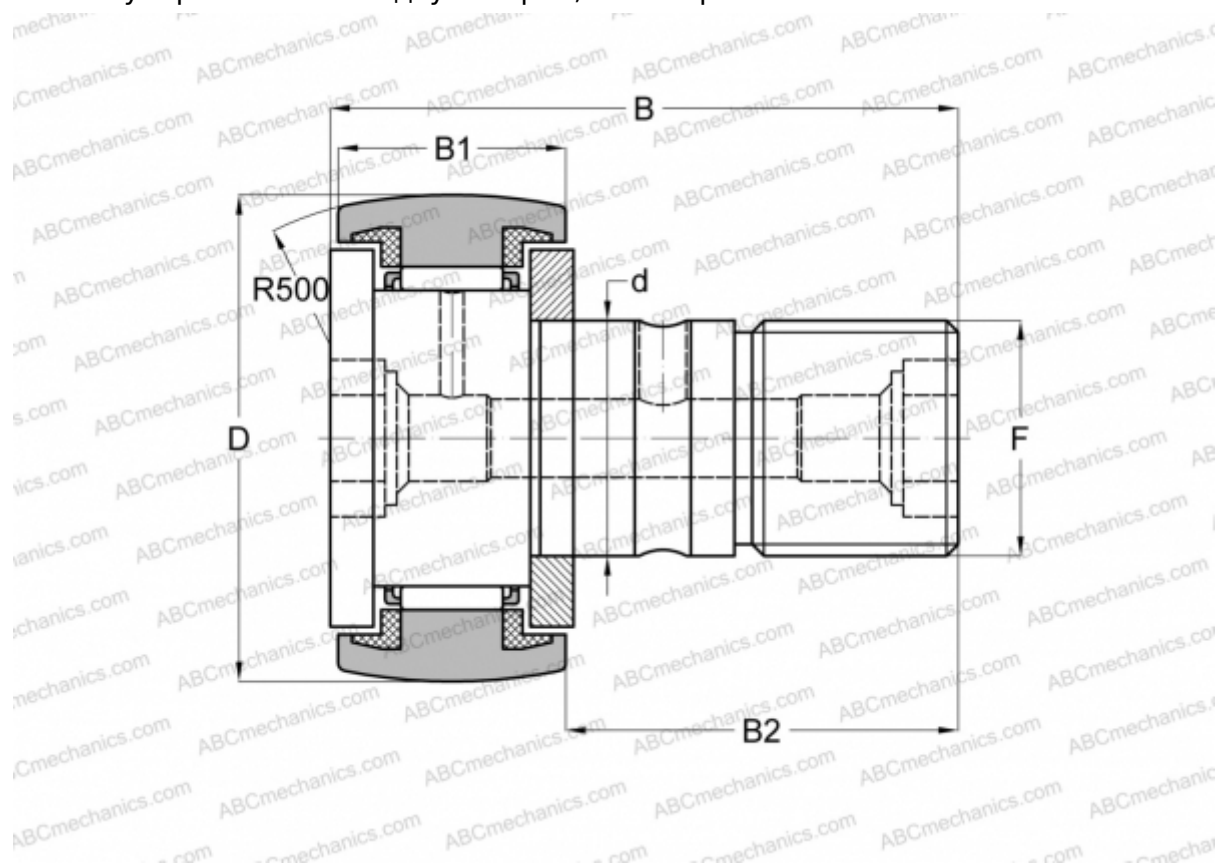

CF 4 BUUR IKO

Опорные ролики с цапфой

ТИП: Роликоподшипники, Опорные ролики с цапфой, С осевым центрированием, пластмассовые упорные шайбы с двух сторон, шестигранник

Технические характеристики

РАЗМЕРЫ, ММ

d	4,000
D	12,000
B	20,000
B1	8,000
B2	11,000
F	M4x0.7

МАССА, КГ 0,007

ПРОИЗВОДИТЕЛЬ [IKO](#)

АНАЛОГИ

ABC [CF 4 BUUR](#)

РАСЧЕТНЫЕ ДАННЫЕ

Номинальная динамическая грузоподъёмность, C	2,070 кН
Номинальная статическая грузоподъёмность, Co	1,590 кН