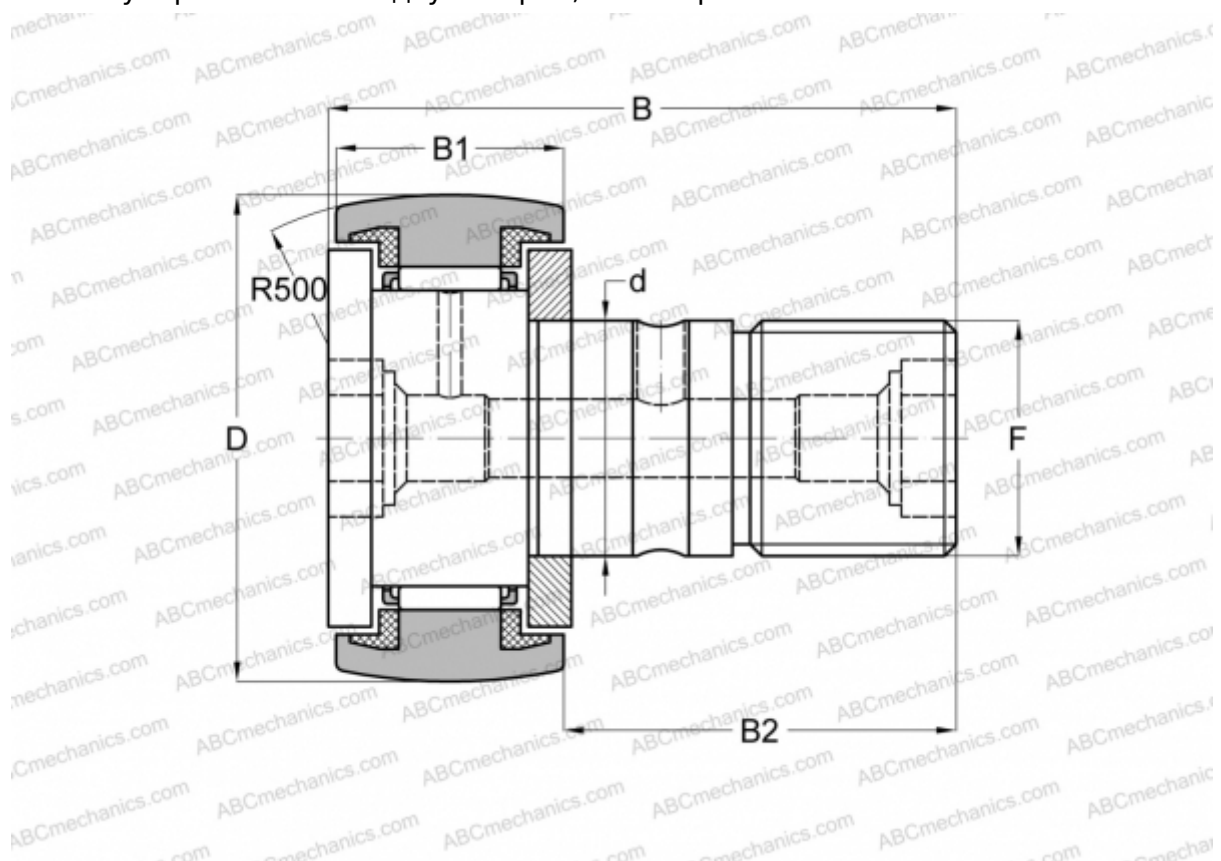

## CF 8 BUUR ABC

Опорные ролики с цапфой

ТИП: Роликоподшипники, Опорные ролики с цапфой, С осевым центрированием, пластмассовые упорные шайбы с двух сторон, шестигранник

### Технические характеристики

#### РАЗМЕРЫ, ММ

d	8,000
D	19,000
B	32,200
B1	11,000
B2	20,000
F	M8x1.25

**МАССА, КГ** 0,029

**ПРОИЗВОДИТЕЛЬ** [ABC](#)