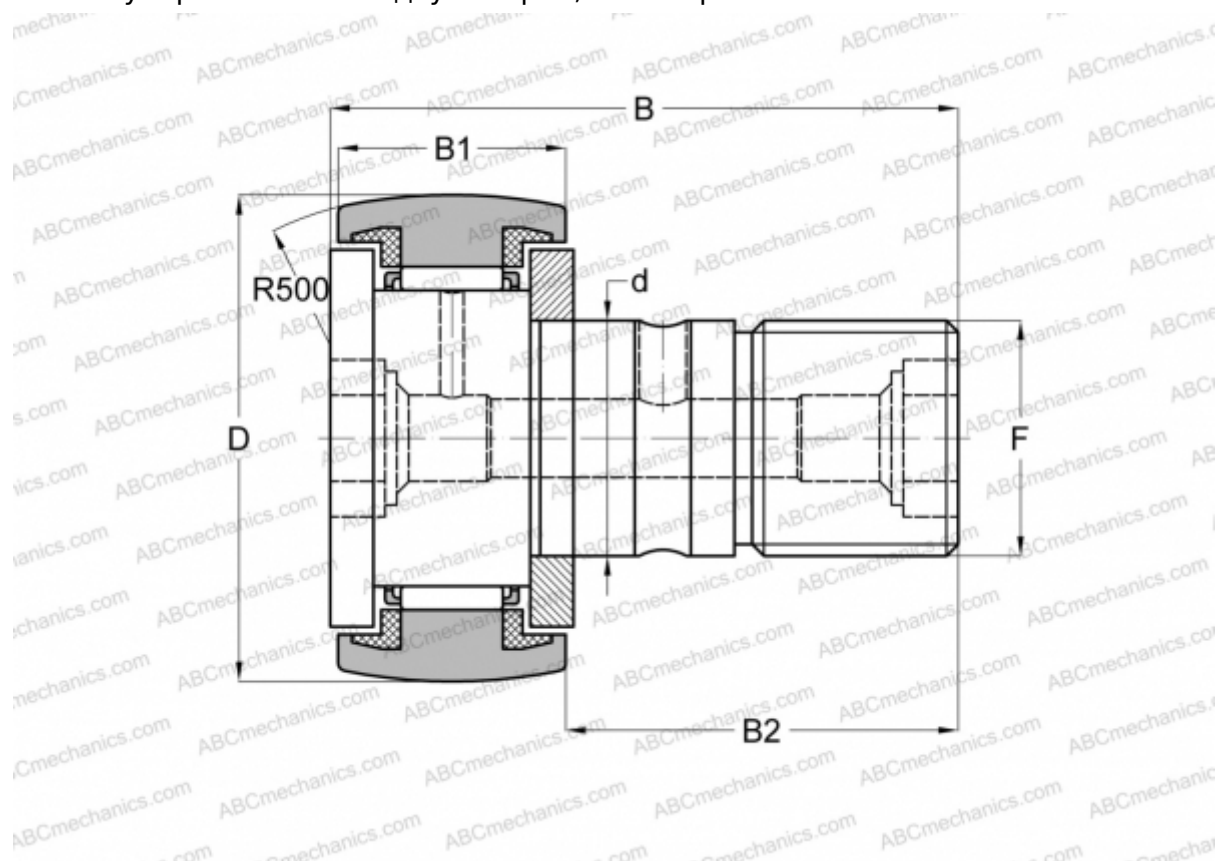

CF 8 BUUR IKO

Опорные ролики с цапфой

ТИП: Роликоподшипники, Опорные ролики с цапфой, С осевым центрированием, пластмассовые упорные шайбы с двух сторон, шестигранник

Технические характеристики

РАЗМЕРЫ, ММ

d	8,000
D	19,000
B	32,200
B1	11,000
B2	20,000
F	M8x1.25

МАССА, КГ 0,029

ПРОИЗВОДИТЕЛЬ [IKO](#)

АНАЛОГИ

ABC	CF 8 BUUR
INA	KR 19 PPSK
SKF	KR 19 PPSK
McGill	MCFR-19-SB

РАСЧЕТНЫЕ ДАННЫЕ

Номинальная динамическая грузоподъёмность, C	4,250 кН
Номинальная статическая грузоподъёмность, Co	4,740 кН