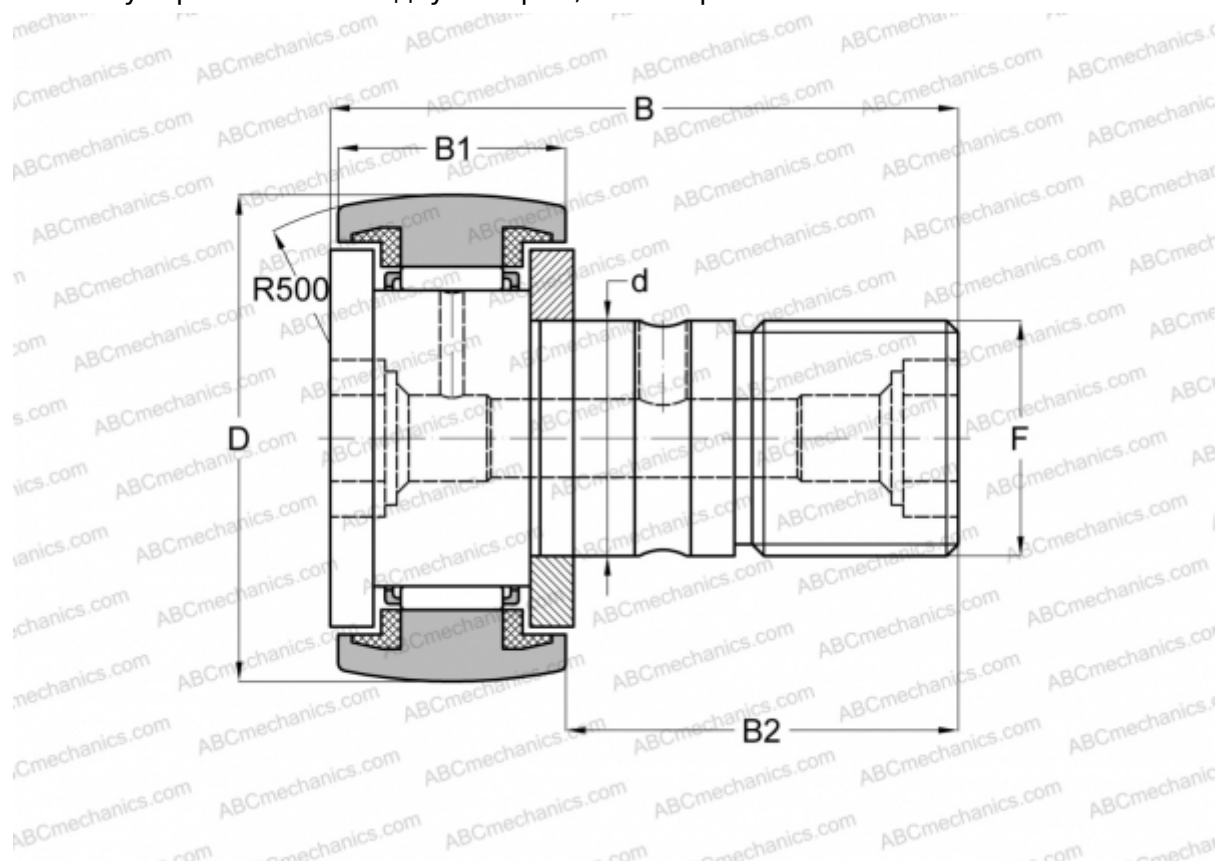

## CF 12 BUUR IKO

Опорные ролики с цапфой

ТИП: Роликоподшипники, Опорные ролики с цапфой, С осевым центрированием, пластмассовые упорные шайбы с двух сторон, шестигранник

### Технические характеристики

#### РАЗМЕРЫ, ММ

|    |         |
|----|---------|
| d  | 12,000  |
| D  | 30,000  |
| B  | 40,200  |
| B1 | 14,000  |
| B2 | 25,000  |
| F  | M12x1.5 |

**МАССА, КГ** 0,095

**ПРОИЗВОДИТЕЛЬ** [IKO](#)