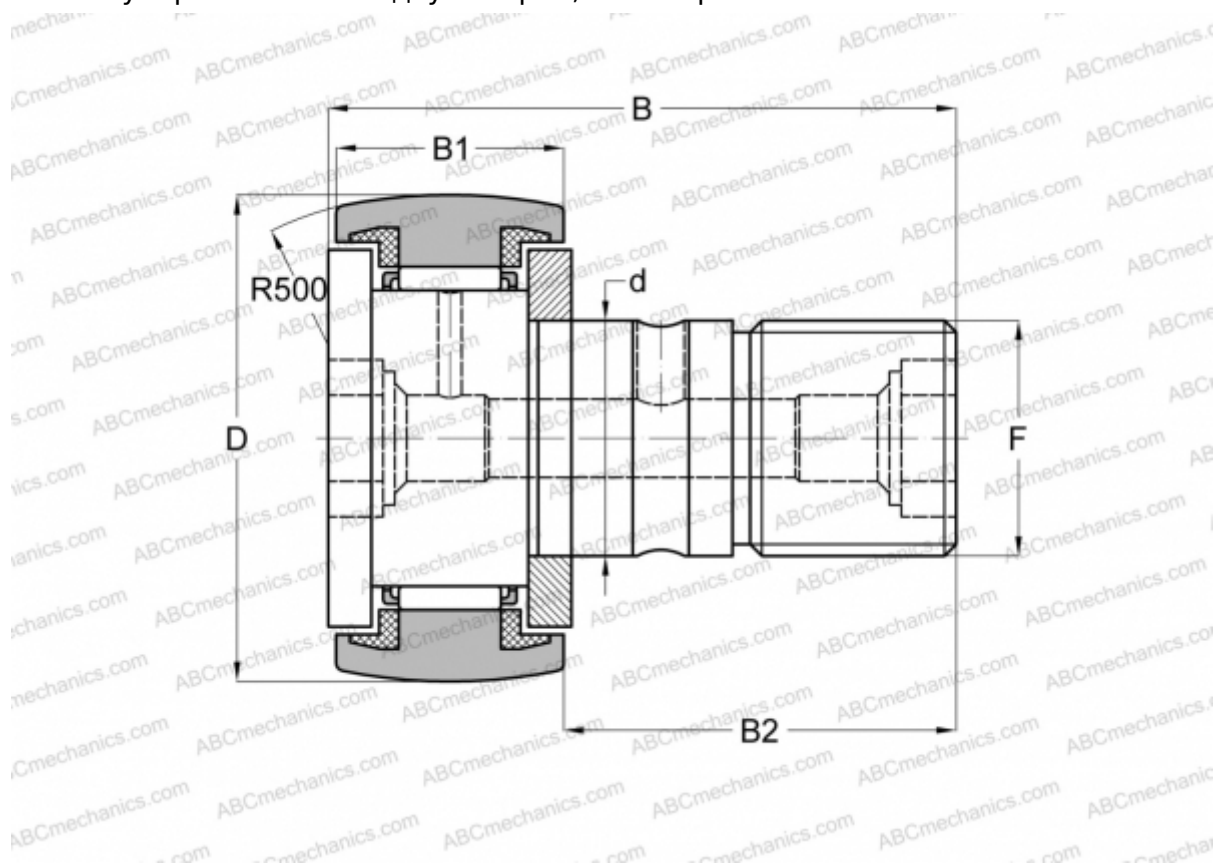

KR 30 PPSK INA

Опорные ролики с цапфой

ТИП: Роликоподшипники, Опорные ролики с цапфой, С осевым центрированием, пластмассовые упорные шайбы с двух сторон, шестигранник

Технические характеристики

РАЗМЕРЫ, ММ