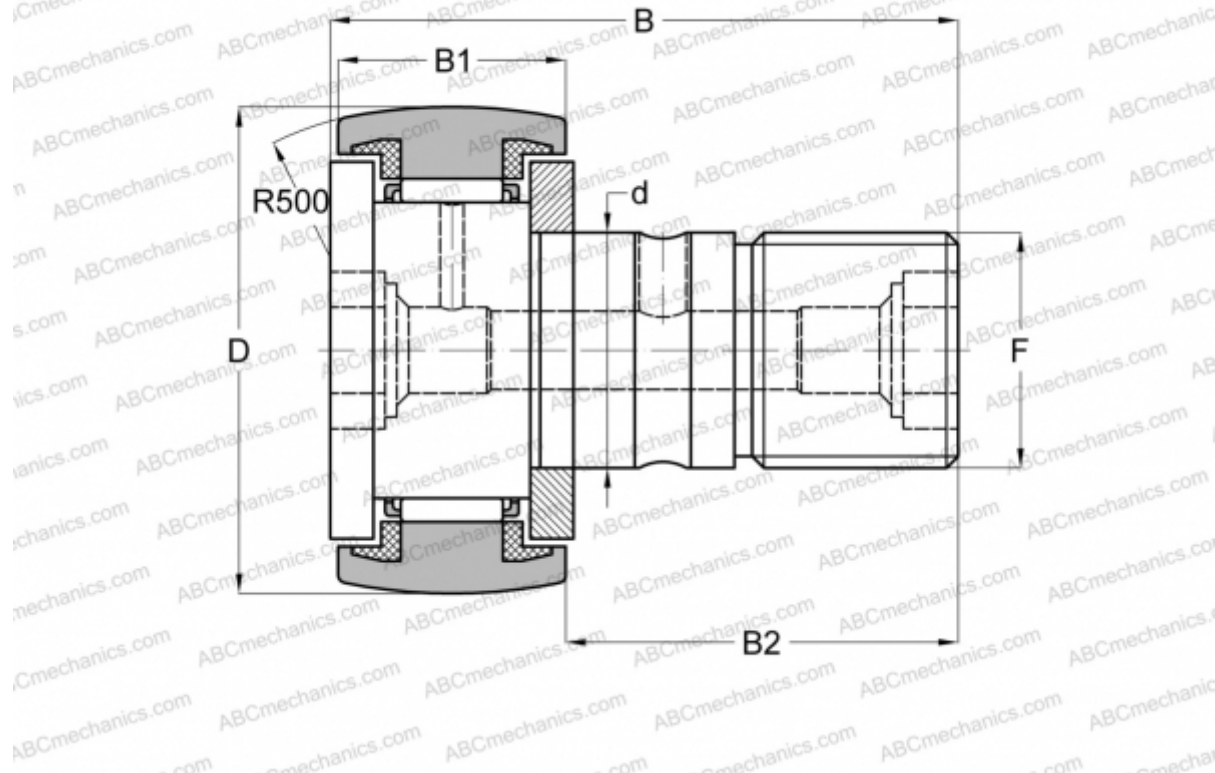

## CF 12-1 BUUR ABC

Опорные ролики с цапфой

ТИП: Роликоподшипники, Опорные ролики с цапфой, С осевым центрированием, пластмассовые упорные шайбы с двух сторон, шестигранник

### Технические характеристики

#### РАЗМЕРЫ, ММ

d	12,000
D	32,000
B	40,200
B1	14,000
B2	25,000
F	M12x1.5

**МАССА, КГ** 0,105

**ПРОИЗВОДИТЕЛЬ** [ABC](#)