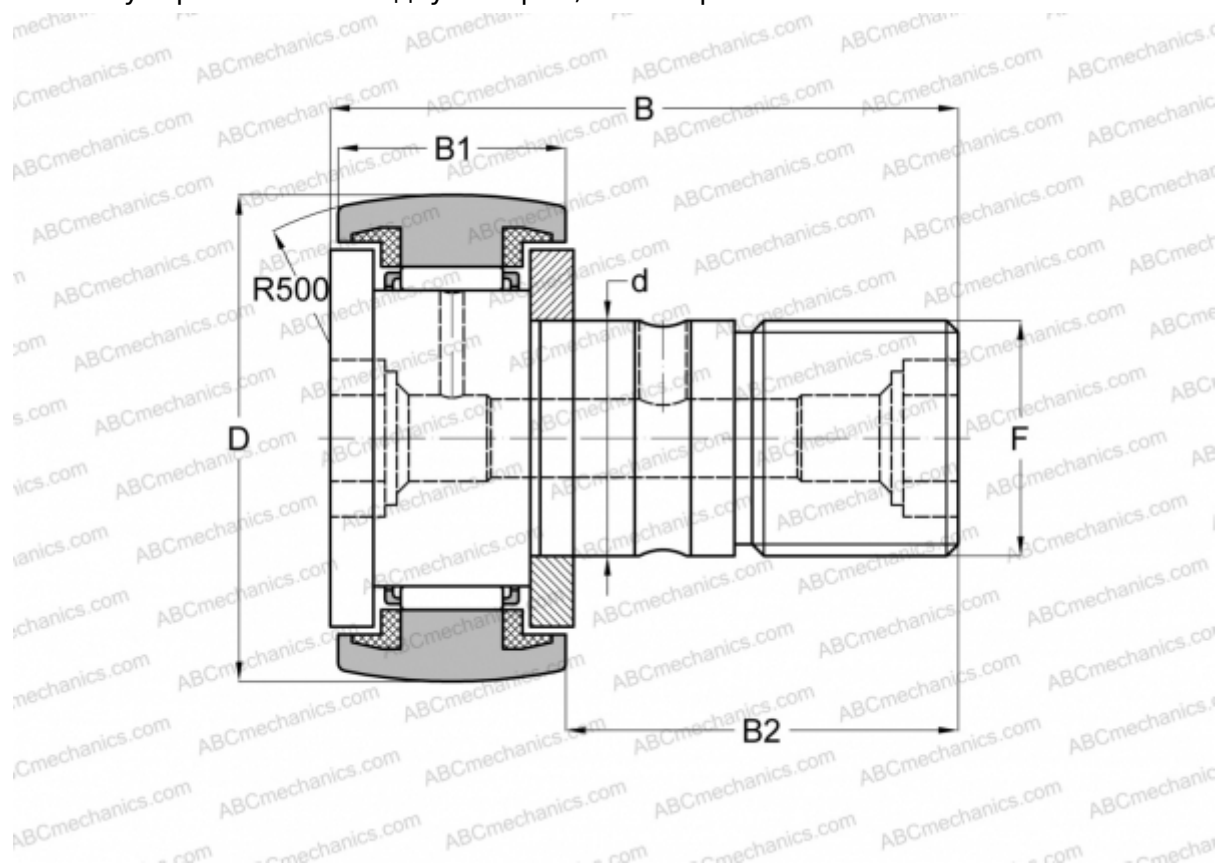

## CF 12-1 BUUR IKO

Опорные ролики с цапфой

ТИП: Роликоподшипники, Опорные ролики с цапфой, С осевым центрированием, пластмассовые упорные шайбы с двух сторон, шестигранник

### Технические характеристики

#### РАЗМЕРЫ, ММ

d	12,000
D	32,000
B	40,200
B1	14,000
B2	25,000
F	M12x1.5

**МАССА, КГ** 0,105

**ПРОИЗВОДИТЕЛЬ** [IKO](#)