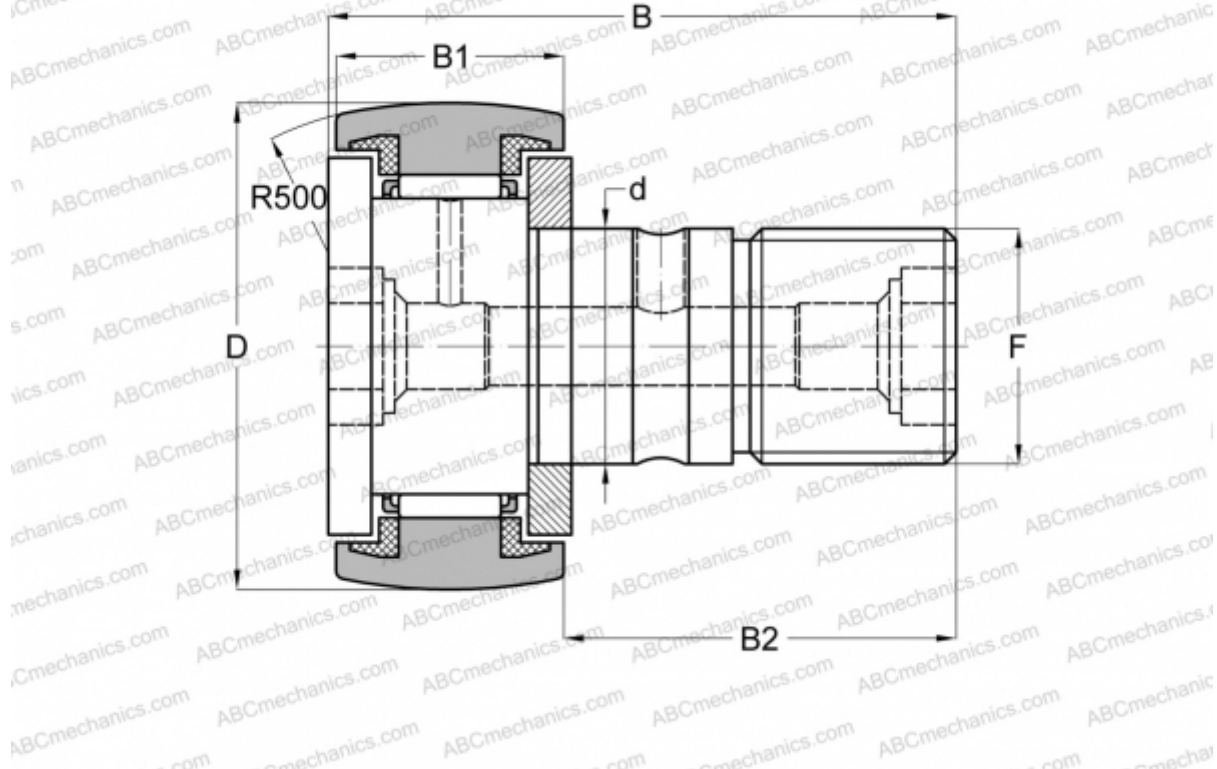

CF 18 BUUR ABC

Опорные ролики с цапфой

ТИП: Роликоподшипники, Опорные ролики с цапфой, С осевым центрированием, пластмассовые упорные шайбы с двух сторон, шестигранник

Технические характеристики

РАЗМЕРЫ, ММ

d	18,000
D	40,000
B	58,100
B1	20,000
B2	36,500
F	M18x1.5

МАССА, КГ 0,250

ПРОИЗВОДИТЕЛЬ [ABC](#)

АНАЛОГИ

IKO	CF 18 BUUR
INA	KR 40 PPSK
SKF	KR 40 PPSK
McGill	MCFR-40-SB