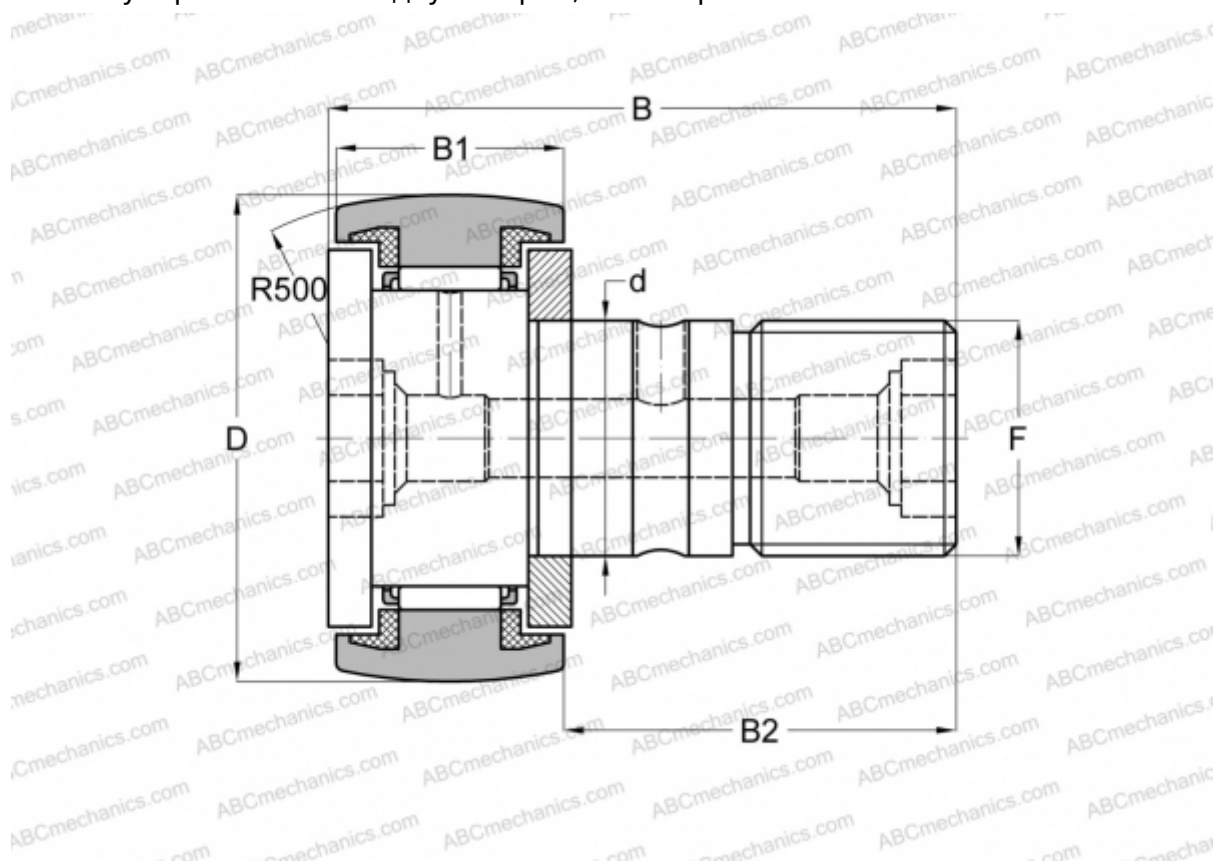

CF 18 BUUR IKO

Опорные ролики с цапфой

ТИП: Роликоподшипники, Опорные ролики с цапфой, С осевым центрированием, пластмассовые упорные шайбы с двух сторон, шестигранник

Технические характеристики

РАЗМЕРЫ, ММ

d	18,000
D	40,000
B	58,100
B1	20,000
B2	36,500
F	M18x1.5

МАССА, КГ 0,250

ПРОИЗВОДИТЕЛЬ [IKO](#)

АНАЛОГИ

ABC	CF 18 BUUR
INA	KR 40 PPSK
SKF	KR 40 PPSK
McGill	MCFR-40-SB

РАСЧЕТНЫЕ ДАННЫЕ

Номинальная динамическая грузоподъёмность, C	14,800 кН
Номинальная статическая грузоподъёмность, Co	25,200 кН