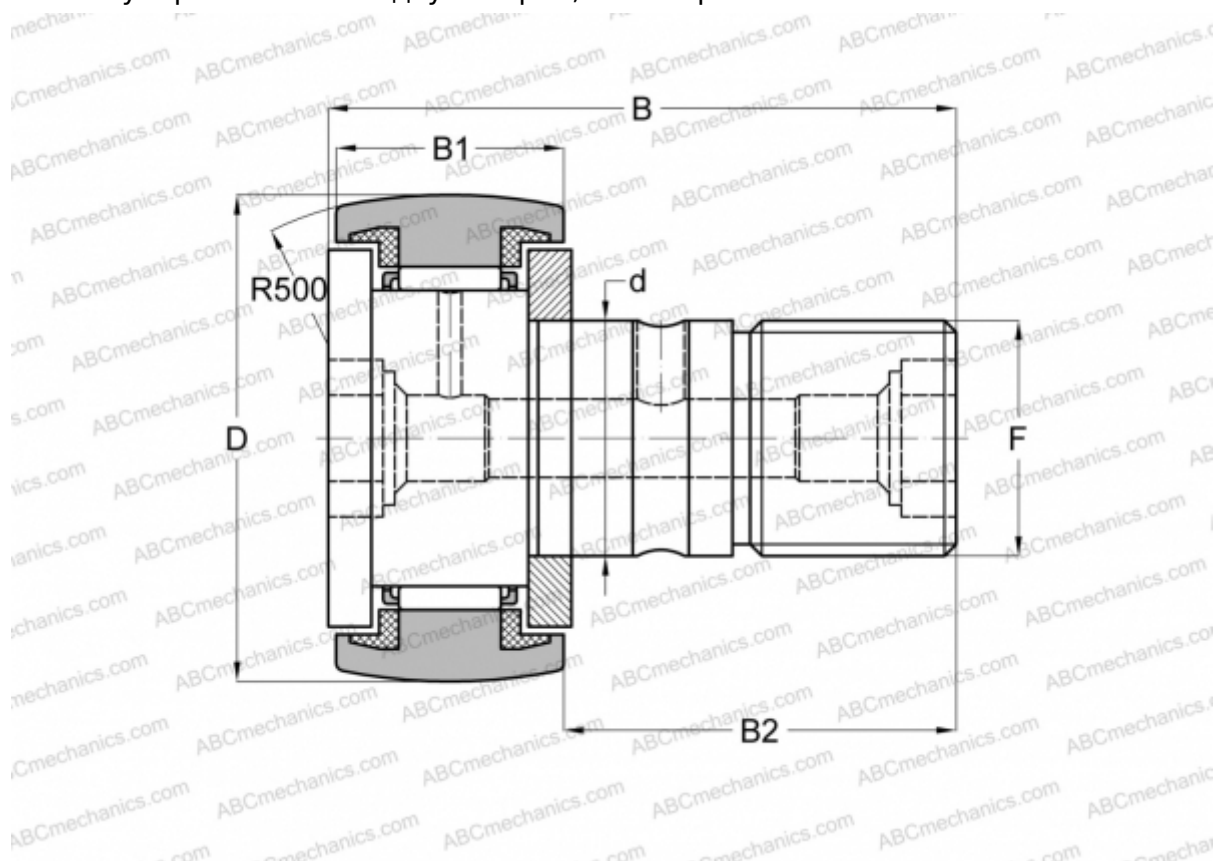

CF 20-1 BUUR ABC

Опорные ролики с цапфой

ТИП: Роликоподшипники, Опорные ролики с цапфой, С осевым центрированием, пластмассовые упорные шайбы с двух сторон, шестигранник

Технические характеристики

РАЗМЕРЫ, ММ

d	20,000
D	47,000
B	66,100
B1	24,000
B2	40,500
F	M20x1.5

МАССА, КГ 0,385

ПРОИЗВОДИТЕЛЬ [ABC](#)

АНАЛОГИ

IKO	CF 20-1 BUUR
INA	KR 47 PPSK
SKF	KR 47 PPSK
McGill	MCFR-47-SB