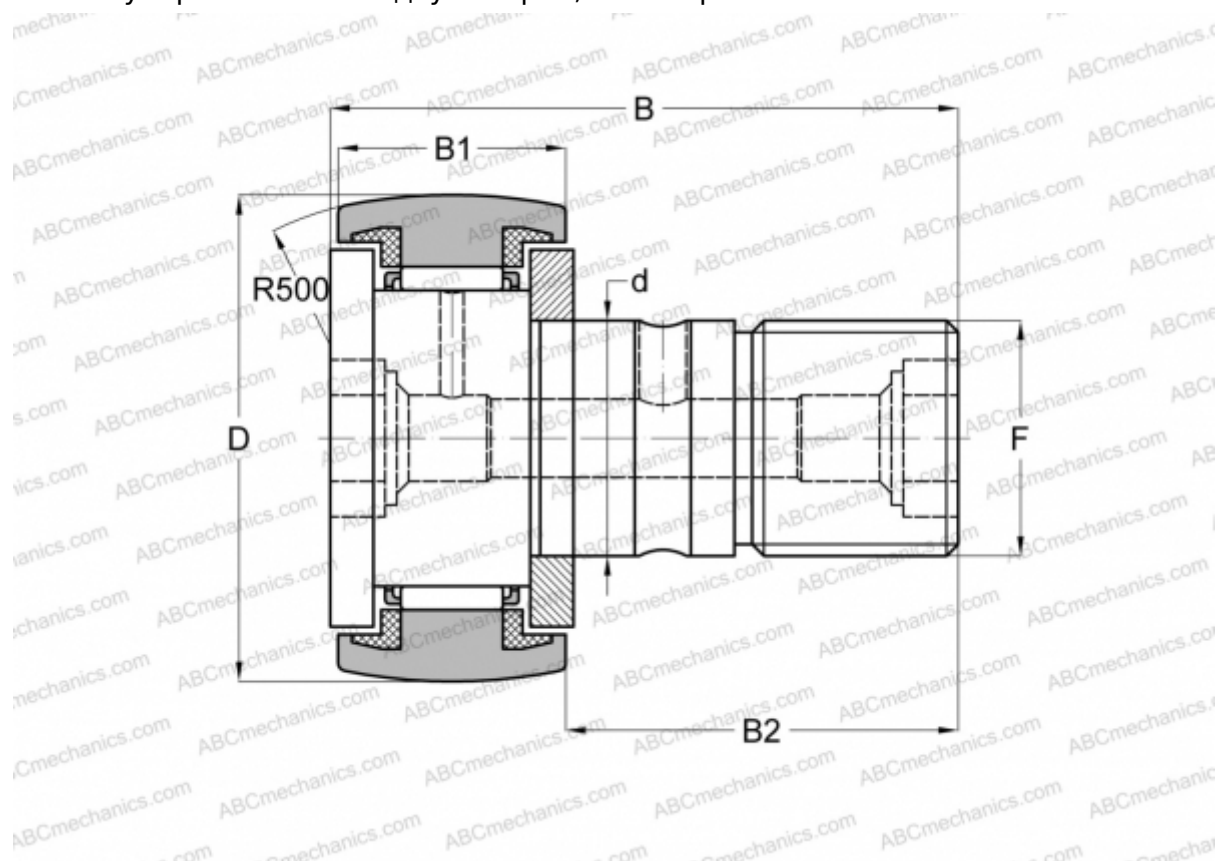

CF 24 BUUR IKO

Опорные ролики с цапфой

ТИП: Роликоподшипники, Опорные ролики с цапфой, С осевым центрированием, пластмассовые упорные шайбы с двух сторон, шестигранник

Технические характеристики

РАЗМЕРЫ, ММ

d	24,000
D	62,000
B	80,100
B1	29,000
B2	49,500
F	M24x1.5

МАССА, КГ 0,815

ПРОИЗВОДИТЕЛЬ [IKO](#)

АНАЛОГИ

ABC	CF 24 BUUR
INA	KR 62 PP
SKF	KR 62 PP
McGill	MCFR-62-SB

РАСЧЕТНЫЕ ДАННЫЕ

Номинальная динамическая грузоподъёмность, C	30,500 кН
Номинальная статическая грузоподъёмность, Co	52,600 кН