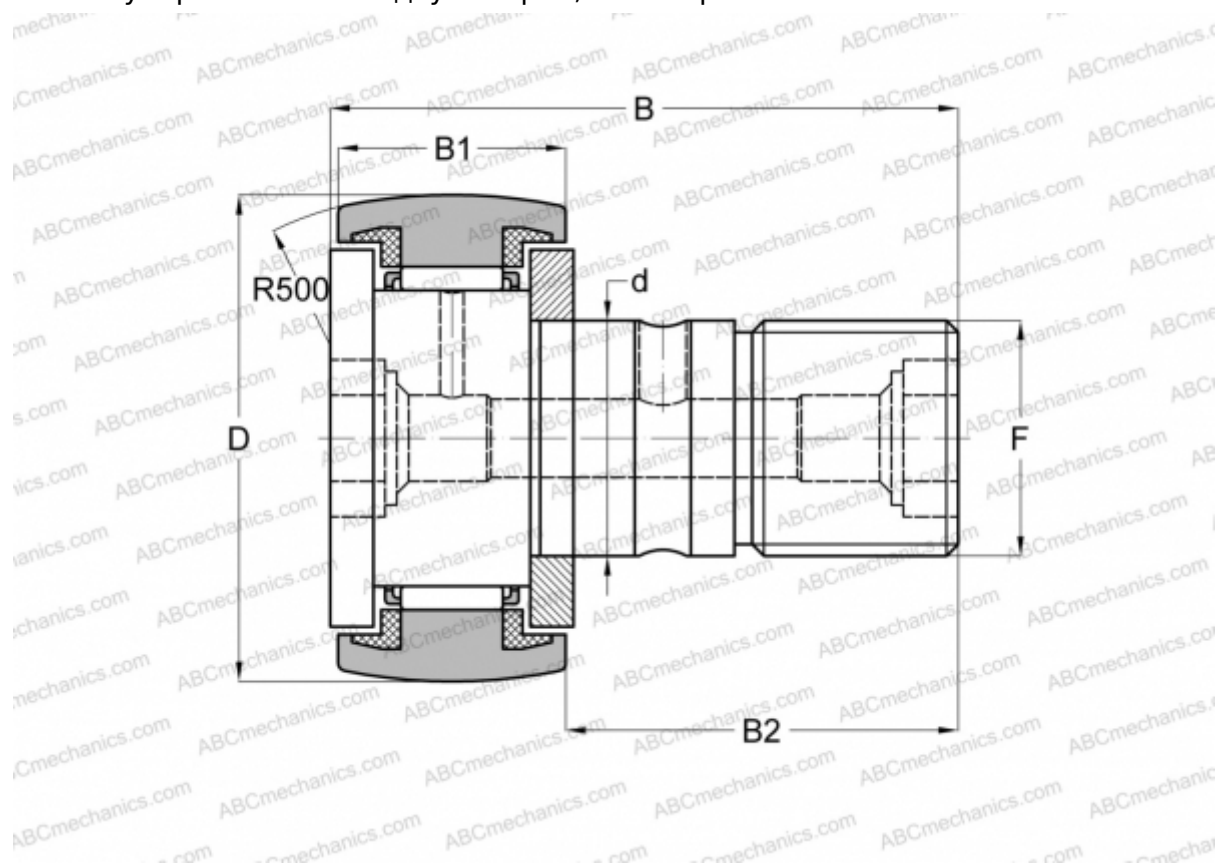

## KR 62 PP INA

Опорные ролики с цапфой

ТИП: Роликоподшипники, Опорные ролики с цапфой, С осевым центрированием, пластмассовые упорные шайбы с двух сторон, шестигранник

### Технические характеристики

#### РАЗМЕРЫ, ММ

|    |         |
|----|---------|
| d  | 24,000  |
| D  | 62,000  |
| B  | 80,100  |
| B1 | 29,000  |
| B2 | 49,500  |
| F  | M24x1.5 |

**МАССА, КГ** 0,815

**ПРОИЗВОДИТЕЛЬ** [INA](#)