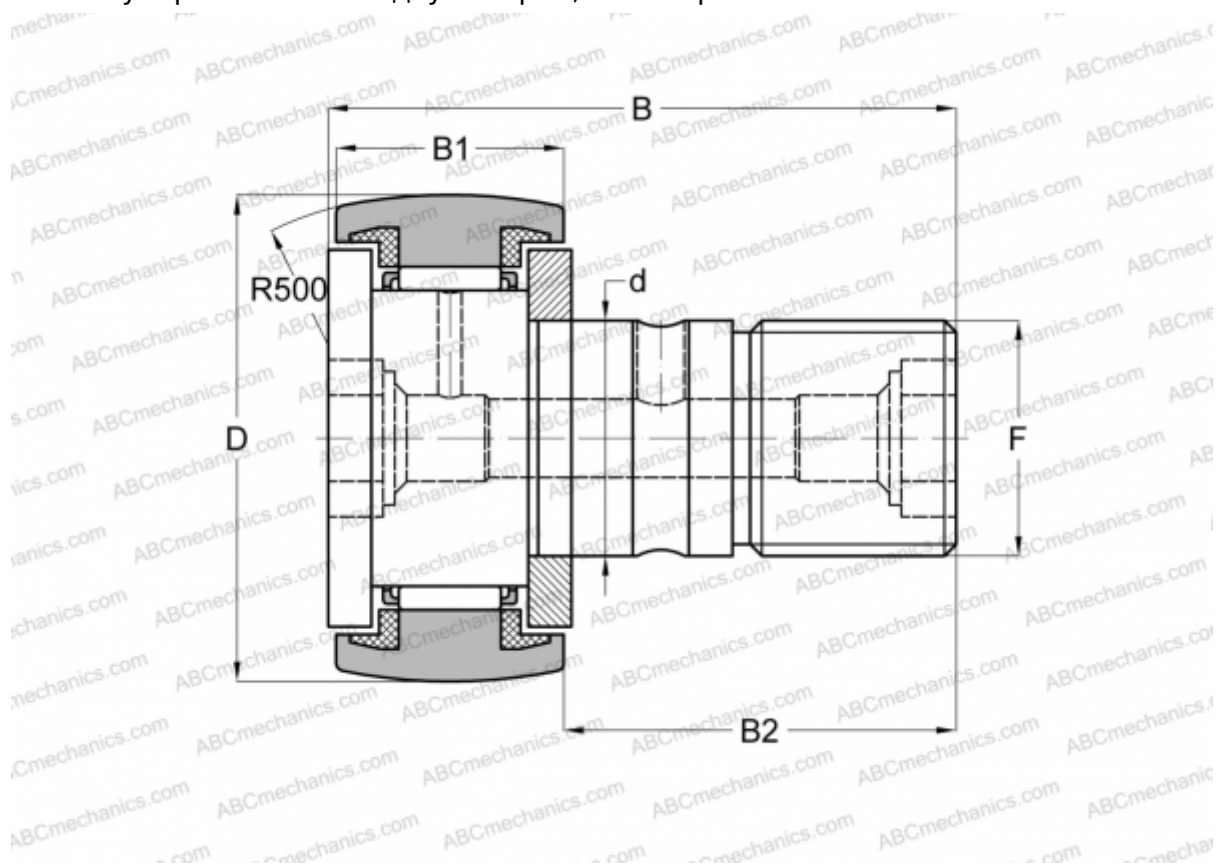

CF 24-1 BUUR ABC

Опорные ролики с цапфой

ТИП: Роликоподшипники, Опорные ролики с цапфой, С осевым центрированием, пластмассовые упорные шайбы с двух сторон, шестигранник

Технические характеристики

РАЗМЕРЫ, ММ

d	24,000
D	72,000
B	80,100
B1	29,000
B2	49,500
F	M24x1.5

МАССА, КГ 1,140

ПРОИЗВОДИТЕЛЬ [ABC](#)

АНАЛОГИ

IKO	CF 24-1 BUUR
INA	KR 72 PP
SKF	KR 72 PP
McGill	MCFR-72-SB