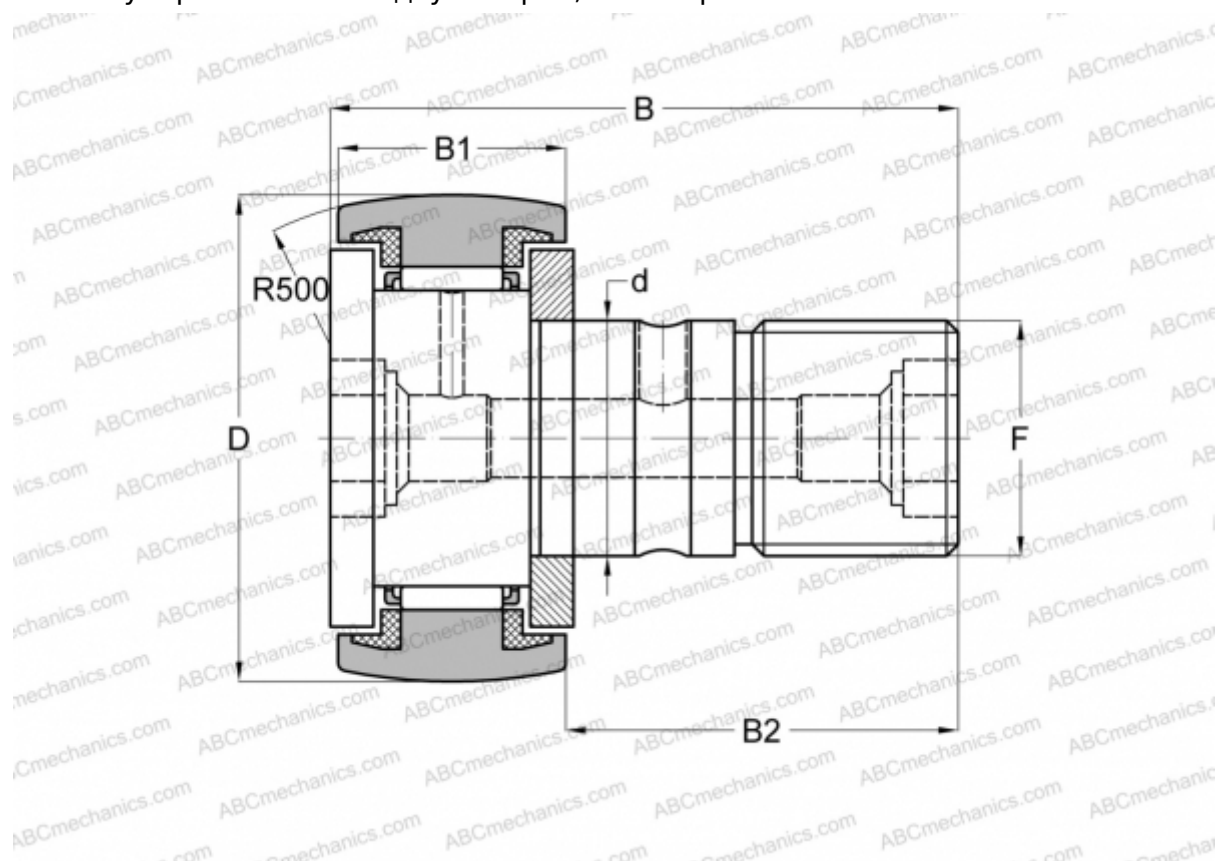

CF 24-1 BUUR IKO

Опорные ролики с цапфой

ТИП: Роликоподшипники, Опорные ролики с цапфой, С осевым центрированием, пластмассовые упорные шайбы с двух сторон, шестигранник

Технические характеристики

РАЗМЕРЫ, ММ

d	24,000
D	72,000
B	80,100
B1	29,000
B2	49,500
F	M24x1.5

МАССА, КГ 1,140

ПРОИЗВОДИТЕЛЬ [IKO](#)

АНАЛОГИ

ABC	CF 24-1 BUUR
INA	KR 72 PP
SKF	KR 72 PP
McGill	MCFR-72-SB

РАСЧЕТНЫЕ ДАННЫЕ

Номинальная динамическая грузоподъёмность, C	30,500 кН
Номинальная статическая грузоподъёмность, Co	52,600 кН