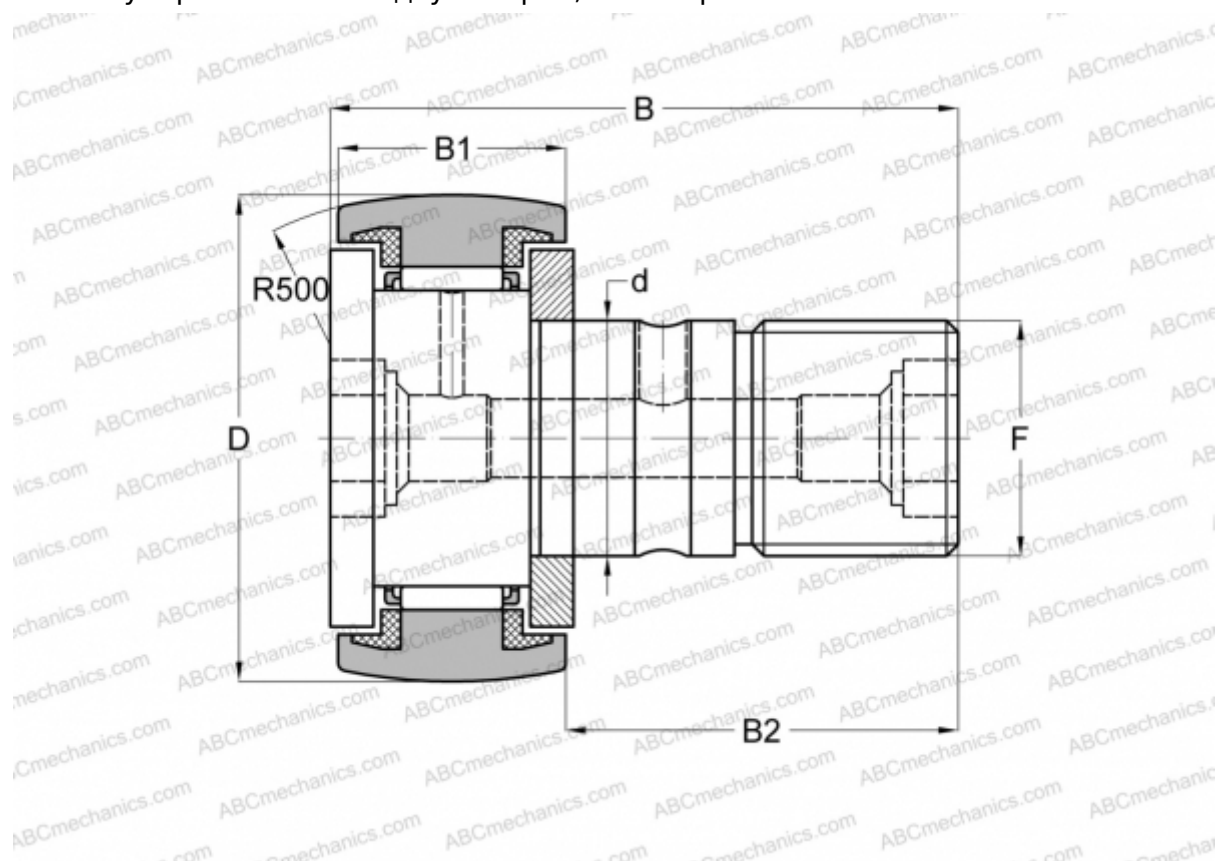

CF 30 BUUR ABC

Опорные ролики с цапфой

ТИП: Роликоподшипники, Опорные ролики с цапфой, С осевым центрированием, пластмассовые упорные шайбы с двух сторон, шестигранник

Технические характеристики

РАЗМЕРЫ, ММ

d	30,000
D	80,000
B	100,000
B1	35,000
B2	63,000
F	M30x1.5

МАССА, КГ 1,870

ПРОИЗВОДИТЕЛЬ [ABC](#)

АНАЛОГИ

IKO	CF 30 BUUR
INA	KR 80 PP
SKF	KR 80 PP
McGill	MCFR-80-SB