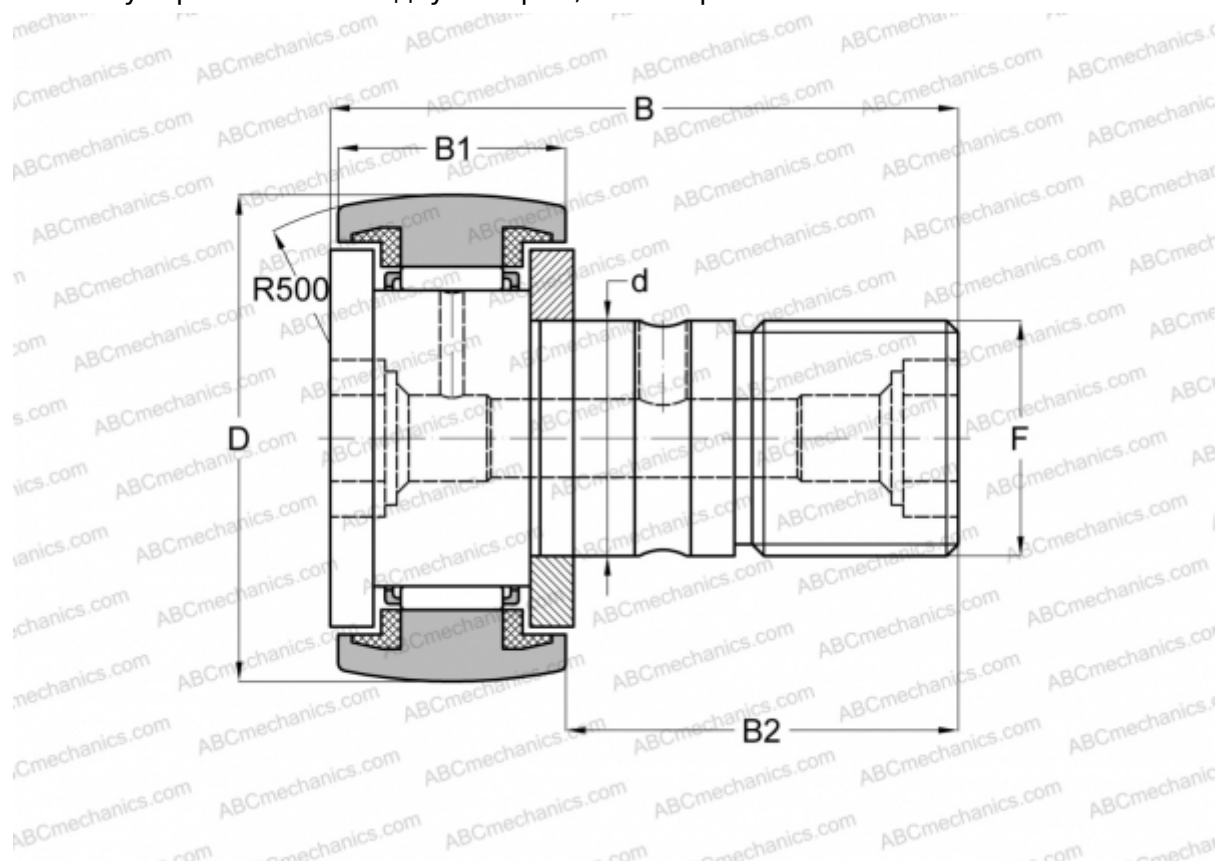

CF 30 BUUR IKO

Опорные ролики с цапфой

ТИП: Роликоподшипники, Опорные ролики с цапфой, С осевым центрированием, пластмассовые упорные шайбы с двух сторон, шестигранник

Технические характеристики

РАЗМЕРЫ, ММ

| | |
|----|---------|
| d | 30,000 |
| D | 80,000 |
| B | 100,000 |
| B1 | 35,000 |
| B2 | 63,000 |
| F | M30x1.5 |

МАССА, КГ 1,870

ПРОИЗВОДИТЕЛЬ [IKO](#)

АНАЛОГИ

| | |
|--------|----------------------------|
| ABC | CF 30 BUUR |
| INA | KR 80 PP |
| SKF | KR 80 PP |
| McGill | MCFR-80-SB |

РАСЧЕТНЫЕ ДАННЫЕ

| | |
|--|-----------|
| Номинальная динамическая грузоподъёмность, C | 45,400 кН |
| Номинальная статическая грузоподъёмность, Co | 85,100 кН |