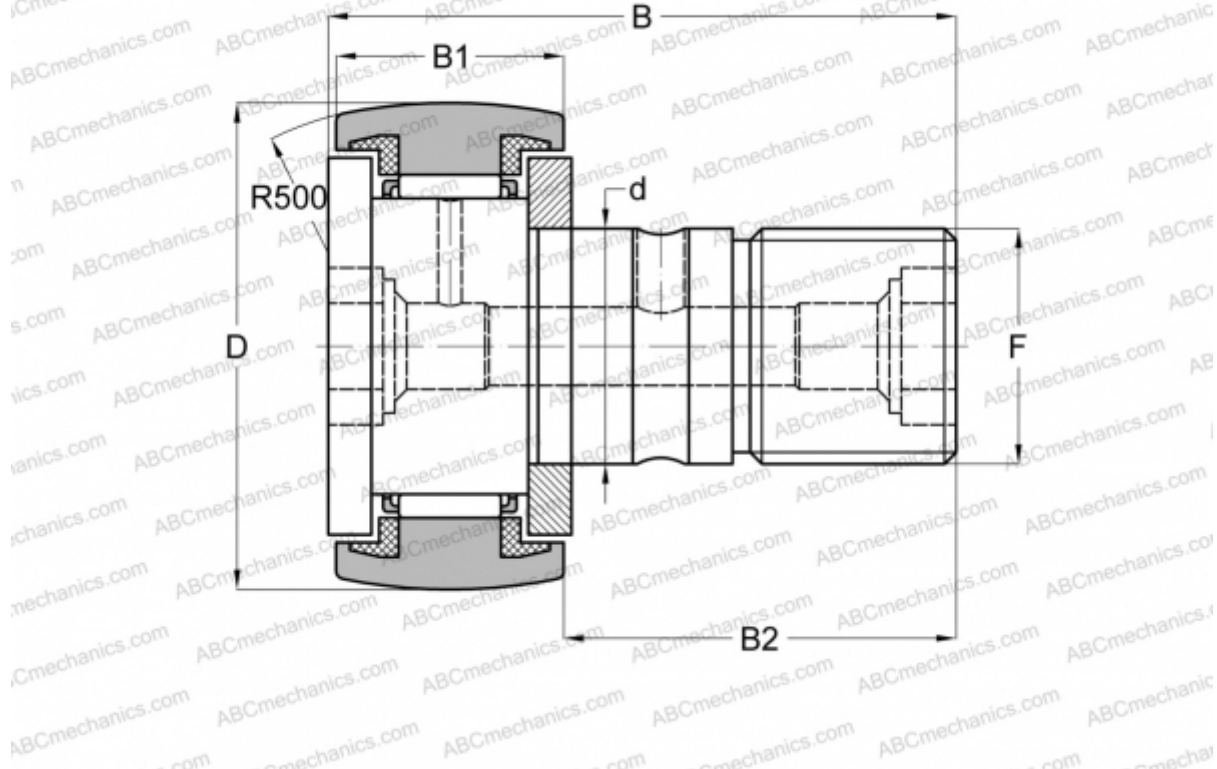

CF 30-1 BUUR ABC

Опорные ролики с цапфой

ТИП: Роликоподшипники, Опорные ролики с цапфой, С осевым центрированием, пластмассовые упорные шайбы с двух сторон, шестигранник

Технические характеристики

РАЗМЕРЫ, ММ

d	30,000
D	85,000
B	100,000
B1	35,000
B2	63,000
F	M30x1.5

МАССА, КГ 2,030

ПРОИЗВОДИТЕЛЬ [ABC](#)

АНАЛОГИ

IKO	CF 30-1 BUUR
INA	KR 85 PP
SKF	KR 85 PP
McGill	MCFR-85-SB