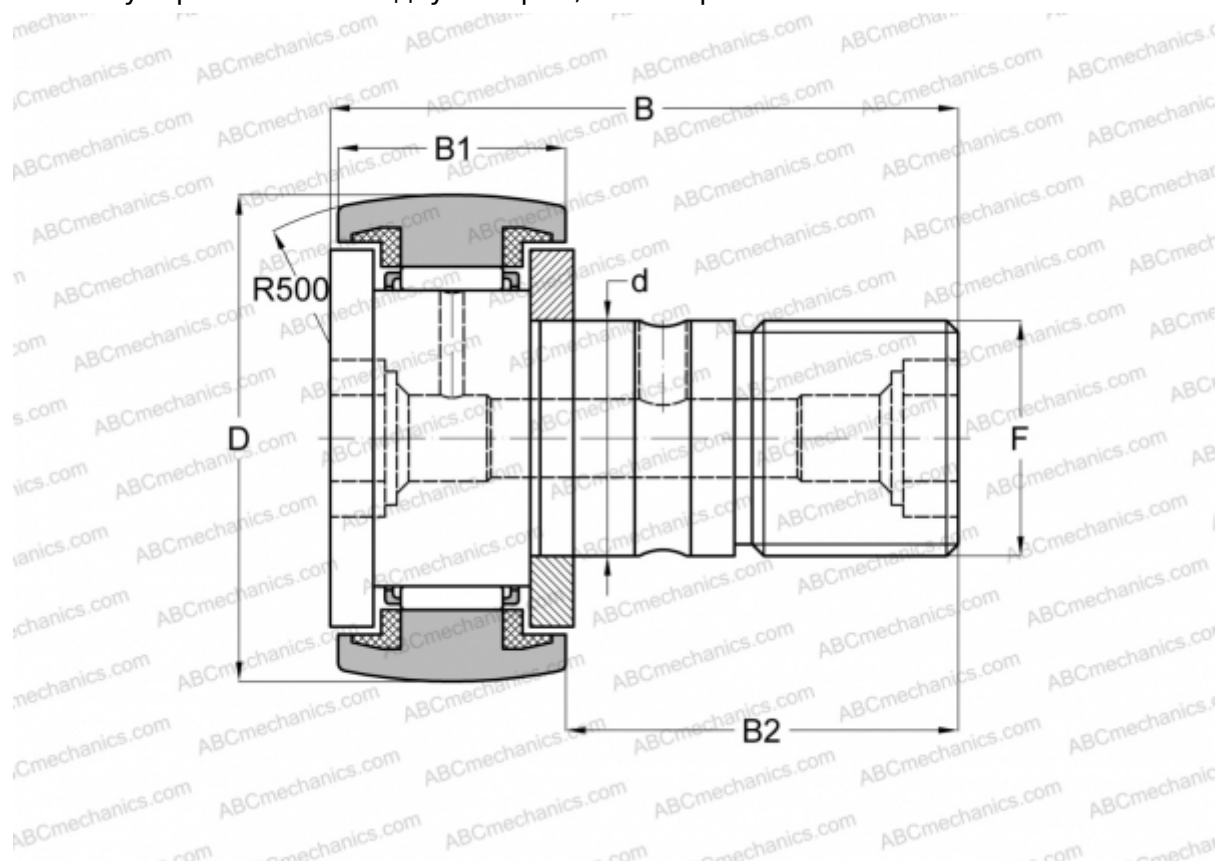

CF 30-1 BUUR IKO

Опорные ролики с цапфой

ТИП: Роликоподшипники, Опорные ролики с цапфой, С осевым центрированием, пластмассовые упорные шайбы с двух сторон, шестигранник

Технические характеристики

РАЗМЕРЫ, ММ

d	30,000
D	85,000
B	100,000
B1	35,000
B2	63,000
F	M30x1.5

МАССА, КГ 2,030

ПРОИЗВОДИТЕЛЬ [IKO](#)

АНАЛОГИ

ABC	CF 30-1 BUUR
INA	KR 85 PP
SKF	KR 85 PP
McGill	MCFR-85-SB

РАСЧЕТНЫЕ ДАННЫЕ

Номинальная динамическая грузоподъёмность, C	45,400 кН
Номинальная статическая грузоподъёмность, Co	85,100 кН