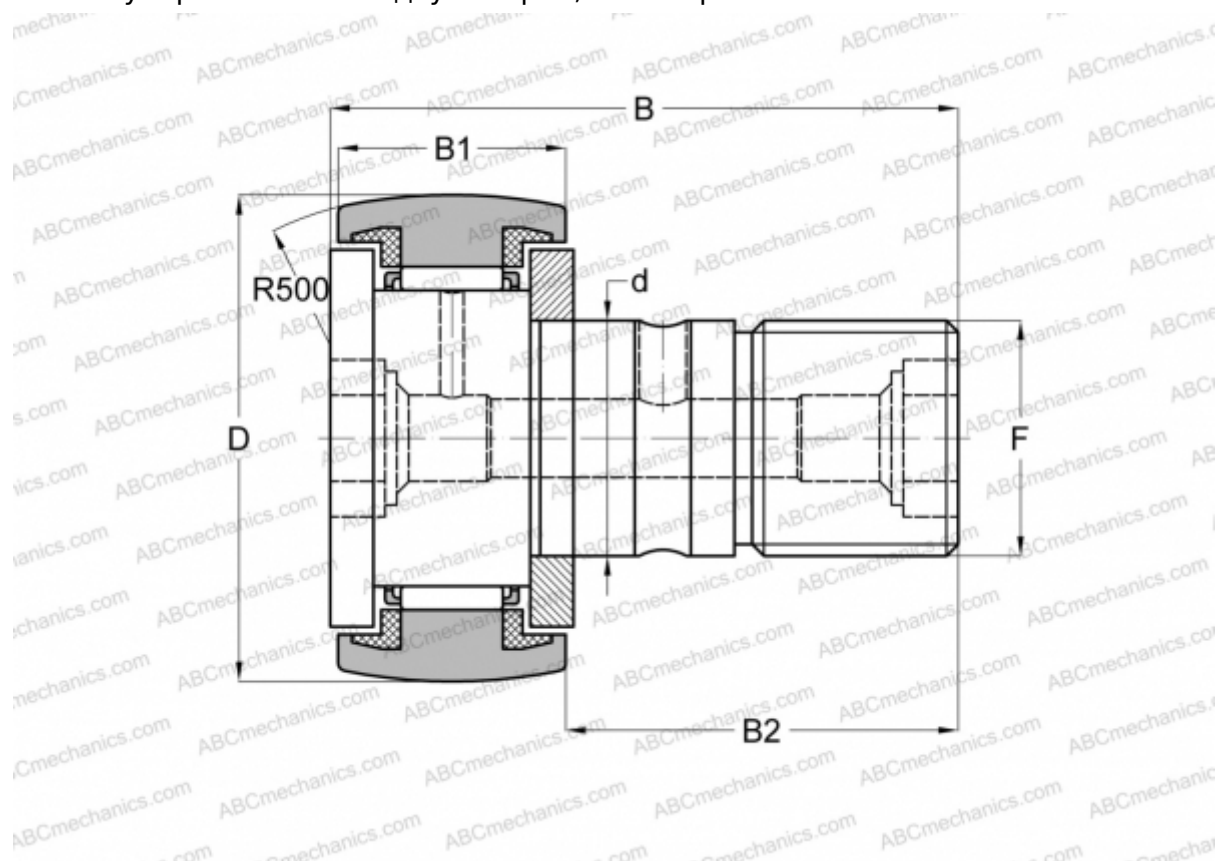

KR 85 PP INA

Опорные ролики с цапфой

ТИП: Роликоподшипники, Опорные ролики с цапфой, С осевым центрированием, пластмассовые упорные шайбы с двух сторон, шестигранник

Технические характеристики

РАЗМЕРЫ, ММ

d	30,000
D	85,000
B	100,000
B1	35,000
B2	63,000
F	M30x1.5

МАССА, КГ 2,030

ПРОИЗВОДИТЕЛЬ [INA](#)

АНАЛОГИ

ABC	CF 30-1 BUUR
IKO	CF 30-1 BUUR
SKF	KR 85 PP
McGill	MCFR-85-SB