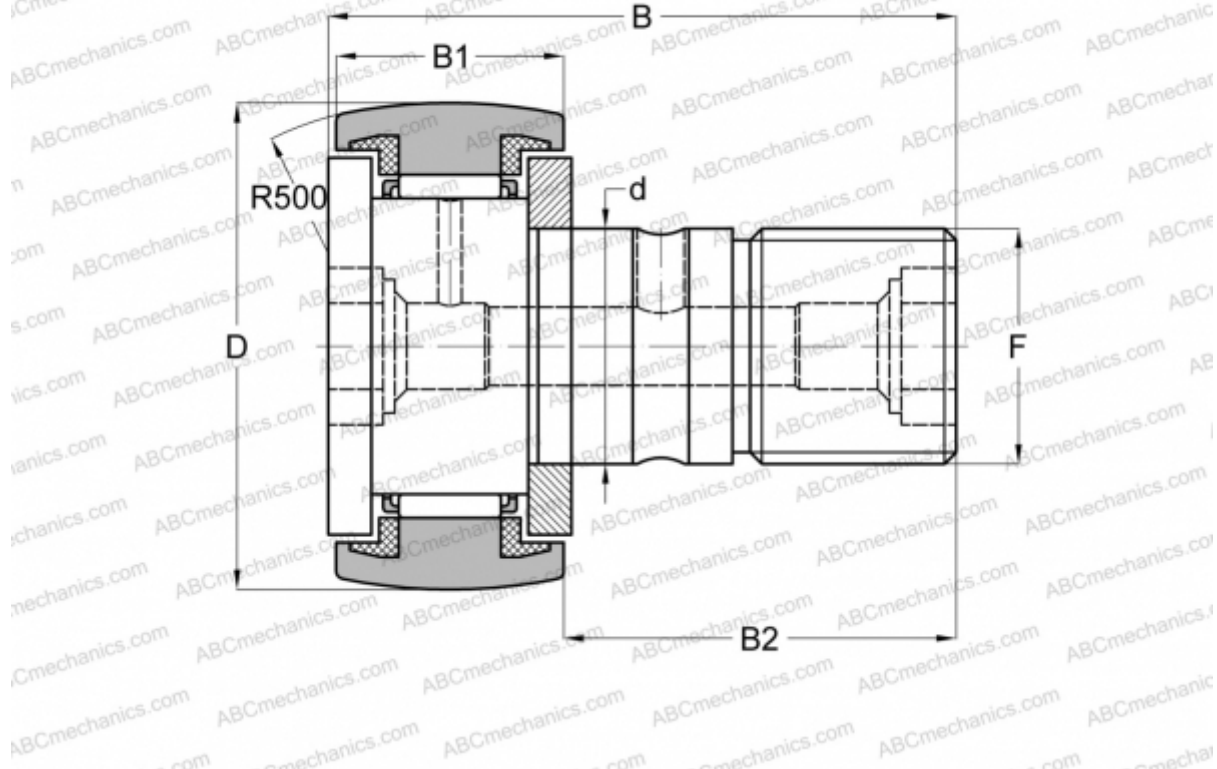

## CF 30-2 BUUR ABC

Опорные ролики с цапфой

ТИП: Роликоподшипники, Опорные ролики с цапфой, С осевым центрированием, пластмассовые упорные шайбы с двух сторон, шестигранник

### Технические характеристики

#### РАЗМЕРЫ, ММ

d	30,000
D	90,000
B	100,000
B1	35,000
B2	63,000
F	M30x1.5

**МАССА, КГ** 2,220

**ПРОИЗВОДИТЕЛЬ** [ABC](#)