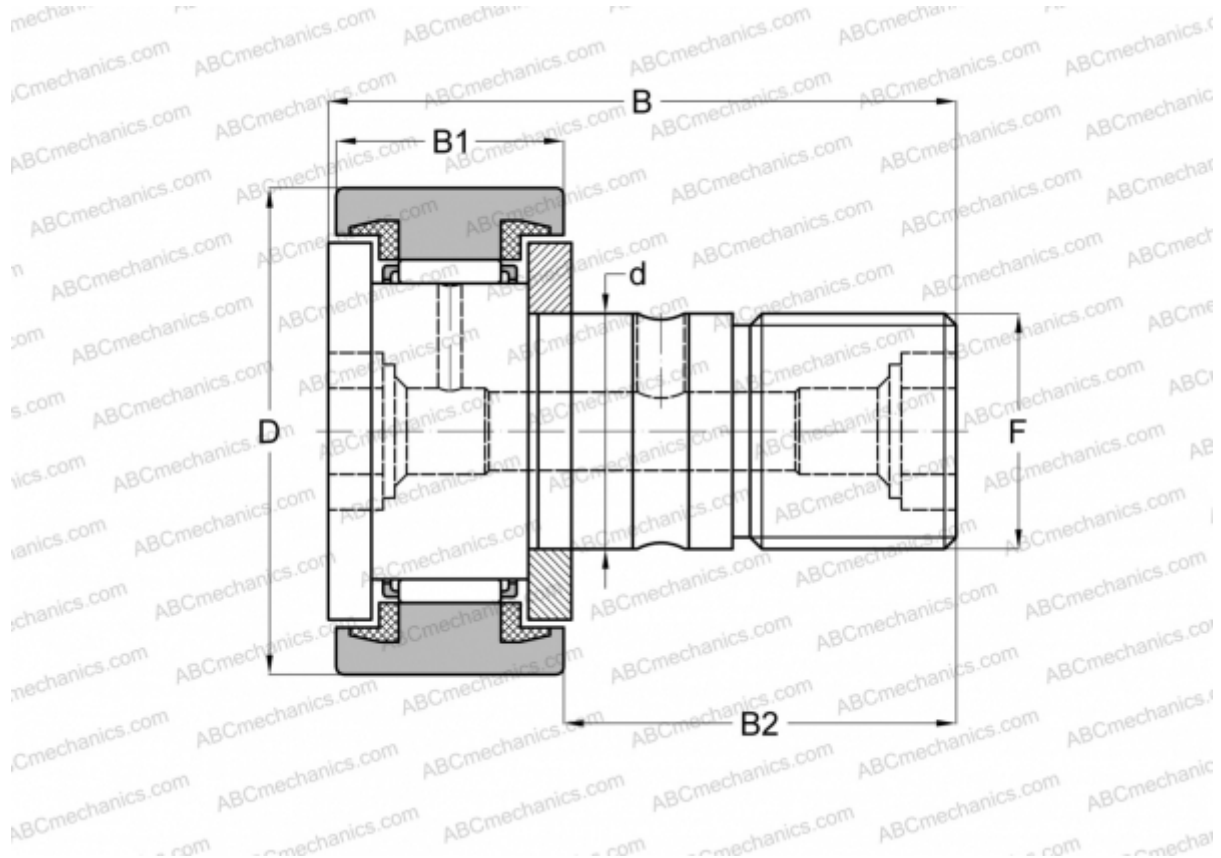

## CF 3 BUU ABC

Опорные ролики с цапфой

ТИП: Роликоподшипники, Опорные ролики с цапфой, С осевым центрированием, пластмассовые упорные шайбы с двух сторон, цилиндрическое наружное кольцо, шестигранник

### Технические характеристики

#### РАЗМЕРЫ, ММ

d	3,000
D	10,000
B	17,000
B1	7,000
B2	9,000
F	M3x0.5

**МАССА, КГ** 0,004

**ПРОИЗВОДИТЕЛЬ** [ABC](#)