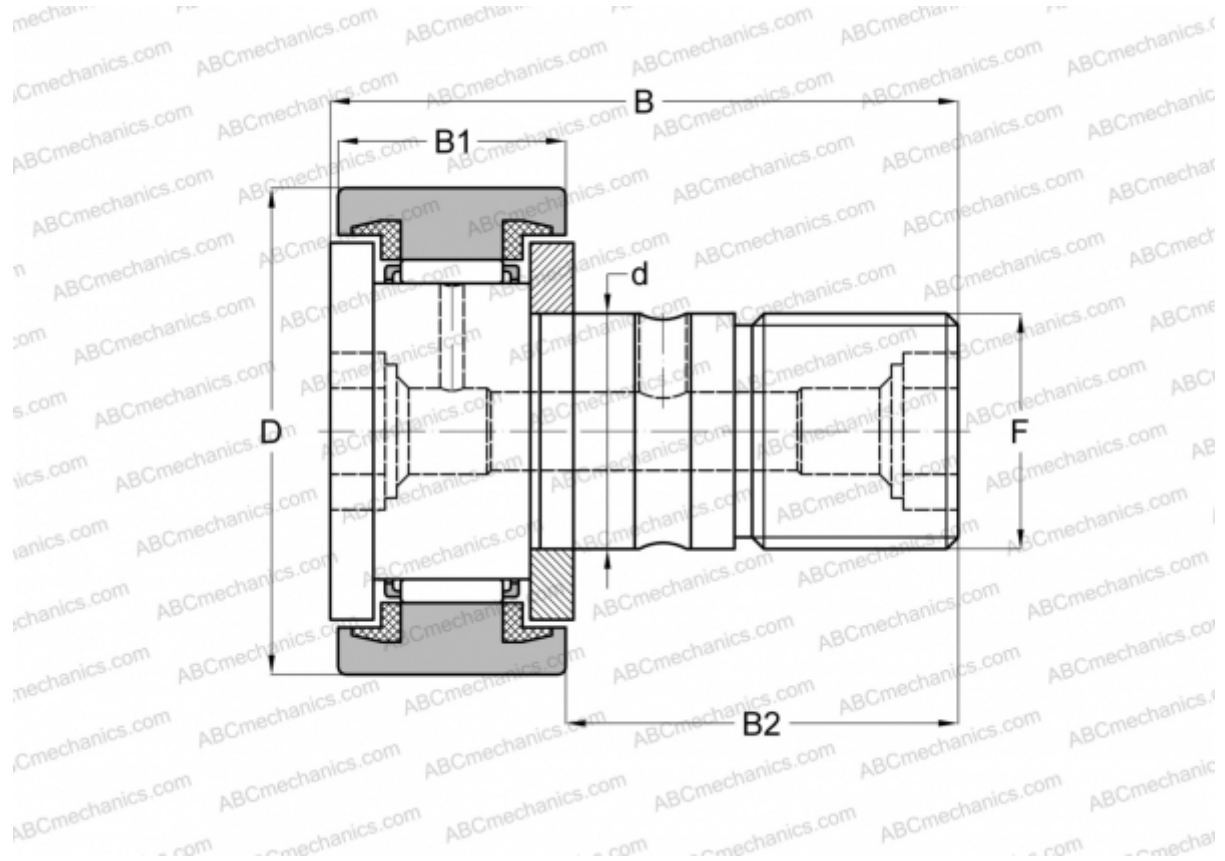

CF 3 VUU IKO

Опорные ролики с цапфой

ТИП: Роликоподшипники, Опорные ролики с цапфой, С осевым центрированием, пластмассовые упорные шайбы с двух сторон, цилиндрическое наружное кольцо, шестигранник

Технические характеристики

РАЗМЕРЫ, ММ

d	3,000
D	10,000
B	17,000
B1	7,000
B2	9,000
F	M3x0.5

МАССА, КГ 0,004

ПРОИЗВОДИТЕЛЬ [ИКО](#)

АНАЛОГИ

ABC [CF 3 BUU](#)

РАСЧЕТНЫЕ ДАННЫЕ

Номинальная динамическая грузоподъёмность, C	1,500 кН
Номинальная статическая грузоподъёмность, Co	1,020 кН