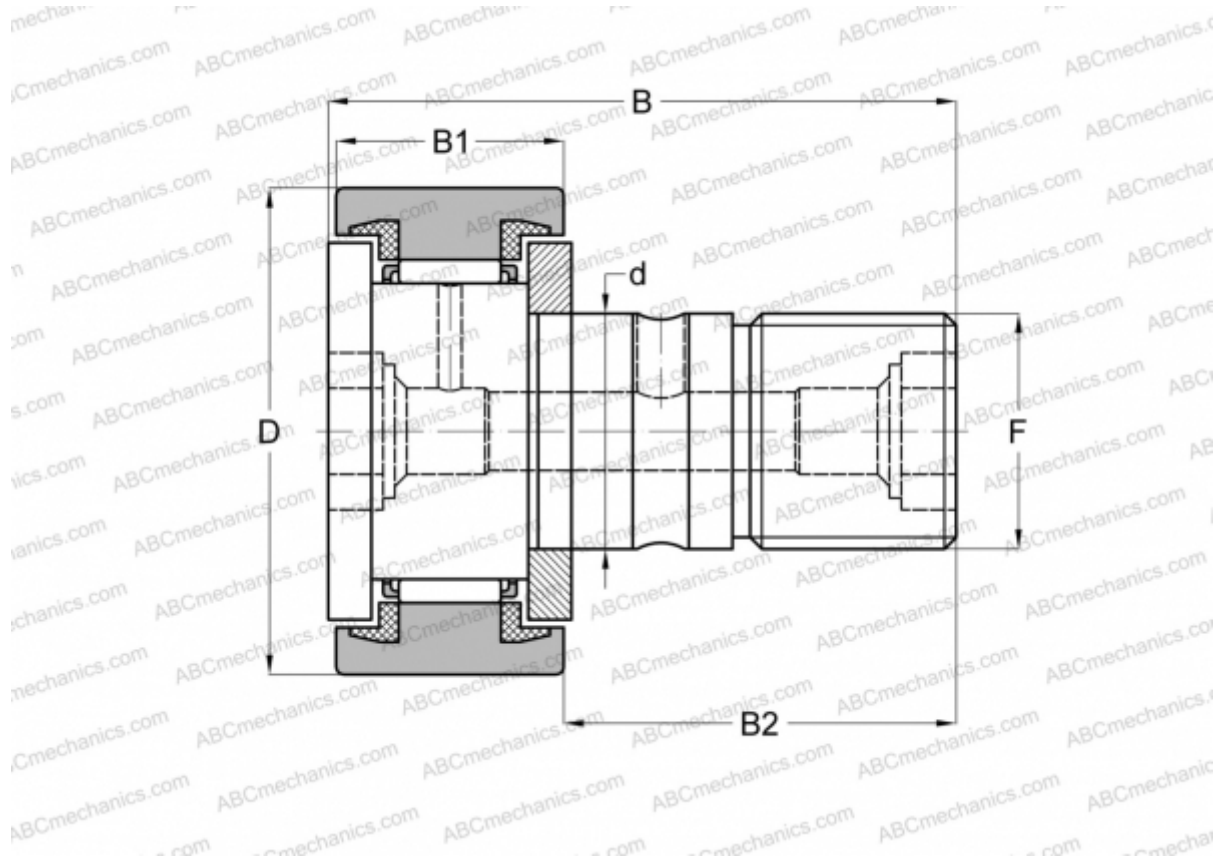

CF 4 BUU ABC

Опорные ролики с цапфой

ТИП: Роликоподшипники, Опорные ролики с цапфой, С осевым центрированием, пластмассовые упорные шайбы с двух сторон, цилиндрическое наружное кольцо, шестигранник

Технические характеристики

РАЗМЕРЫ, ММ

d	4,000
D	12,000
B	20,000
B1	8,000
B2	11,000
F	M4x0.7

МАССА, КГ 0,007

ПРОИЗВОДИТЕЛЬ [ABC](#)

АНАЛОГИ

IKO [CF 4 BUU](#)