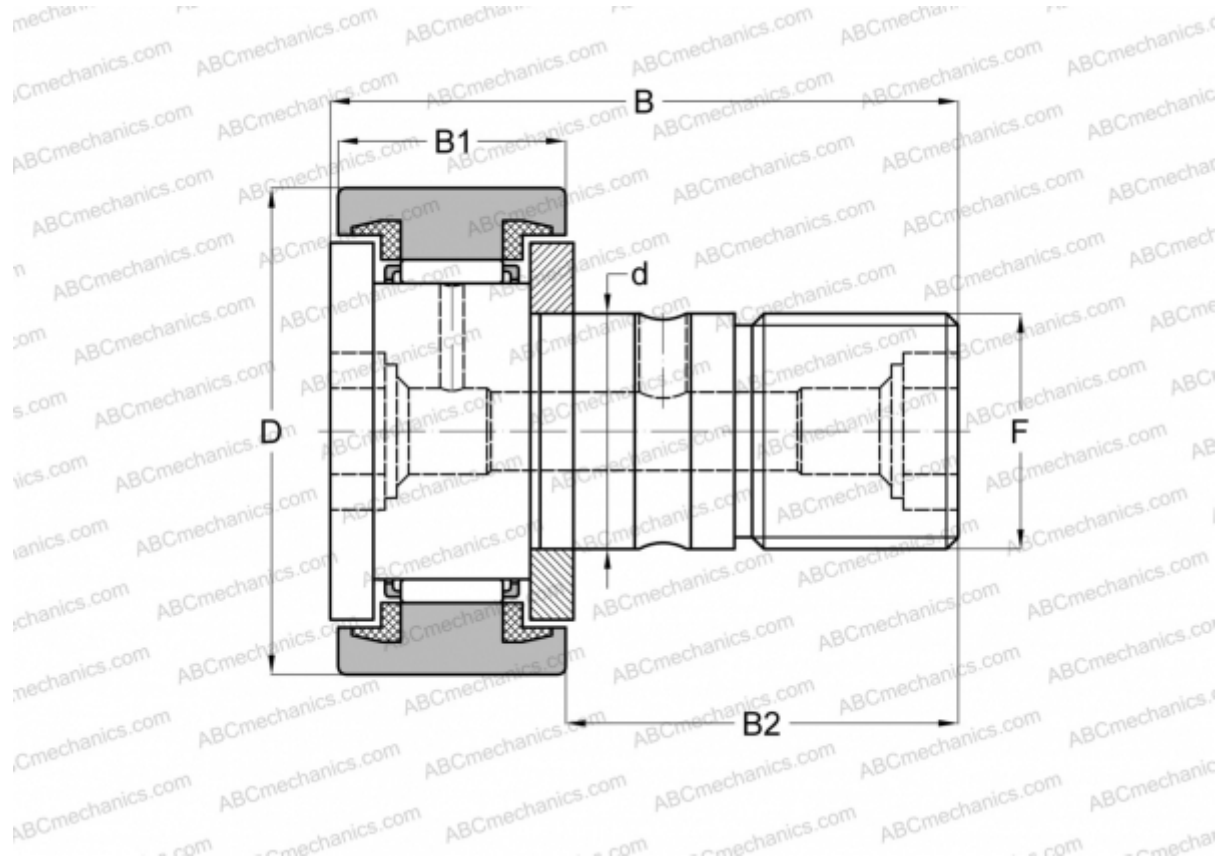

CF 4 ВUU IКО

Опорные ролики с цапфой

ТИП: Роликоподшипники, Опорные ролики с цапфой, С осевым центрированием, пластмассовые упорные шайбы с двух сторон, цилиндрическое наружное кольцо, шестигранник

Технические характеристики

РАЗМЕРЫ, ММ

d	4,000
D	12,000
B	20,000
B1	8,000
B2	11,000
F	M4x0.7

МАССА, КГ 0,007

ПРОИЗВОДИТЕЛЬ [IKO](#)

АНАЛОГИ

ABC [CF 4 BUU](#)

РАСЧЕТНЫЕ ДАННЫЕ

Номинальная динамическая грузоподъёмность, C	2,070 кН
Номинальная статическая грузоподъёмность, Co	1,590 кН