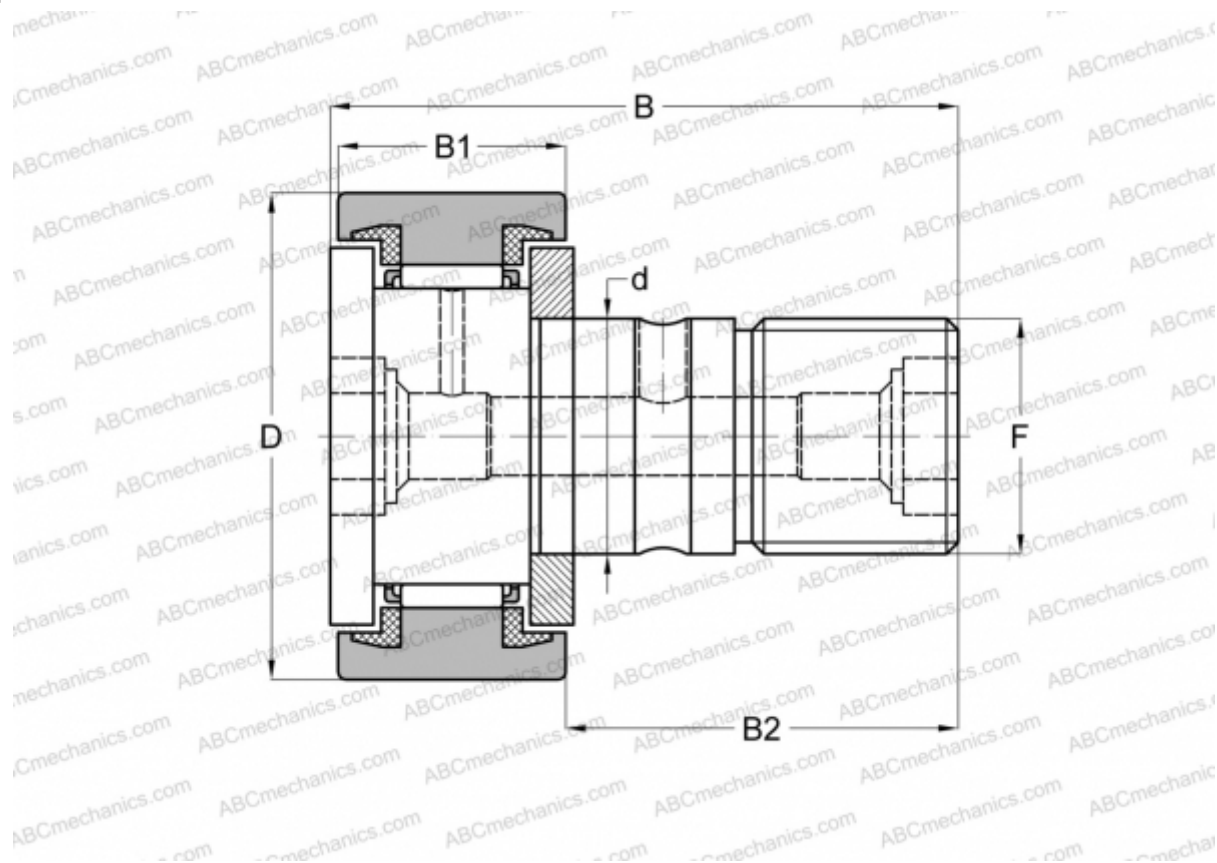

CF 10 BUUM ABC

Опорные ролики с цапфой

ТИП: Роликоподшипники, Опорные ролики с цапфой, С осевым центрированием, пластмассовые упорные шайбы с двух сторон, цилиндрическое наружное кольцо, шестигранник

Технические характеристики

РАЗМЕРЫ, ММ

| | |
|----|--------|
| d | 10,000 |
| D | 22,000 |
| B | 36,200 |
| B1 | 12,000 |
| B2 | 23,000 |
| F | M10x1 |

МАССА, КГ 0,045

ПРОИЗВОДИТЕЛЬ [ABC](#)

АНАЛОГИ

| | |
|--------|-----------------------------|
| IKO | CF 10 BUUM |
| INA | KR 22 PPXSK |
| SKF | KR 22 PPXSK |
| McGill | MCFR-22-SB |