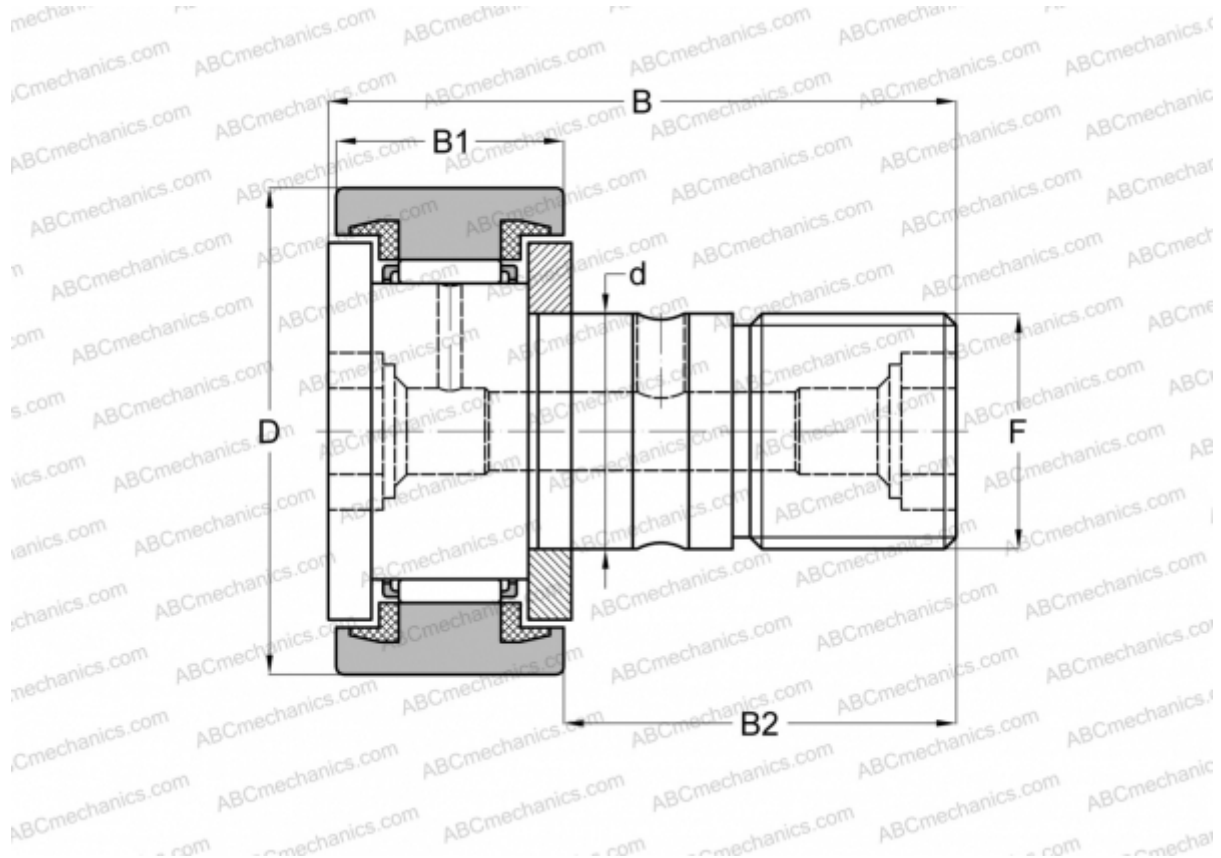

CF 10-1 BUU ABC

Опорные ролики с цапфой

ТИП: Роликоподшипники, Опорные ролики с цапфой, С осевым центрированием, пластмассовые упорные шайбы с двух сторон, цилиндрическое наружное кольцо, шестигранник

Технические характеристики

РАЗМЕРЫ, ММ

d	10,000
D	26,000
B	36,200
B1	12,000
B2	23,000
F	M10x1.25

МАССА, КГ 0,060

ПРОИЗВОДИТЕЛЬ [ABC](#)

АНАЛОГИ

IKO	CF 10-1 BUU
McGill	MCFR-26A-SB