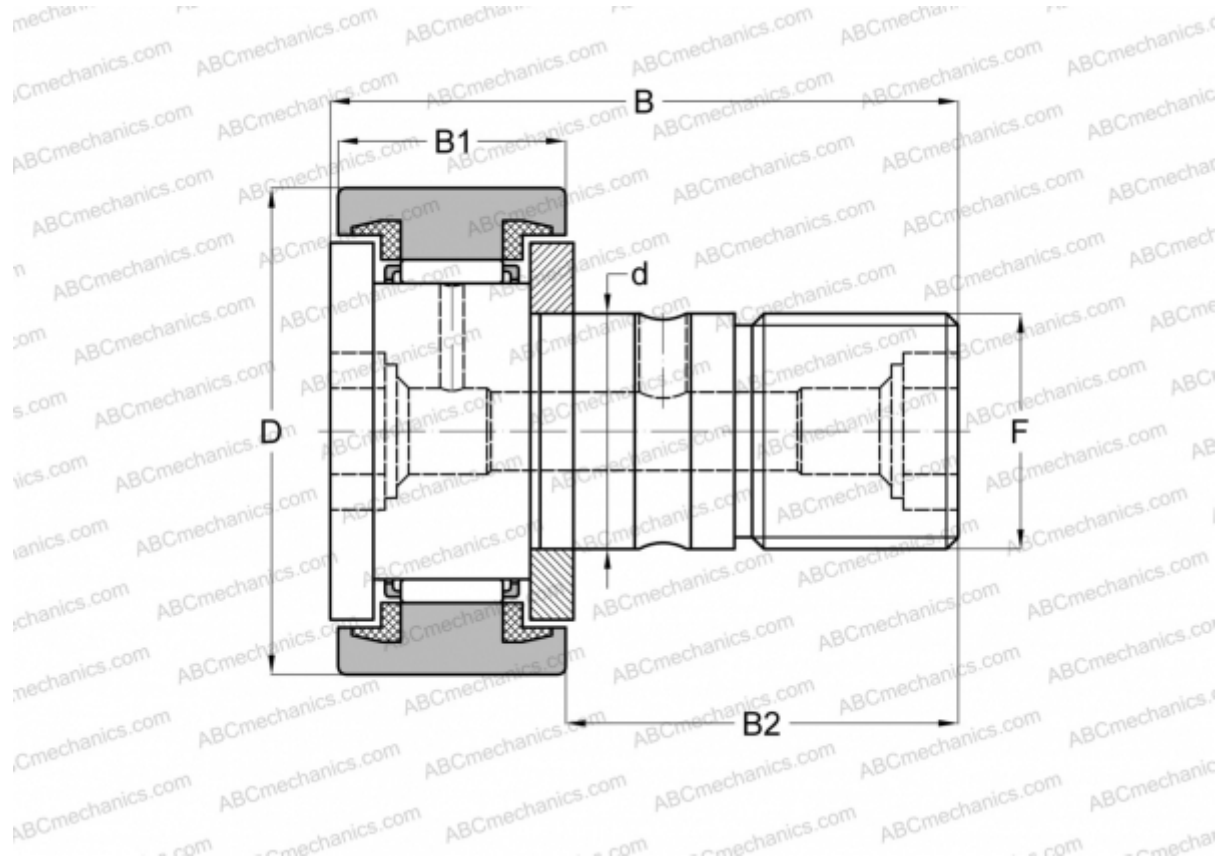

## CF 10-1 BUUM ABC

Опорные ролики с цапфой

ТИП: Роликоподшипники, Опорные ролики с цапфой, С осевым центрированием, пластмассовые упорные шайбы с двух сторон, цилиндрическое наружное кольцо, шестигранник

### Технические характеристики

#### РАЗМЕРЫ, ММ

d	10,000
D	26,000
B	36,200
B1	12,000
B2	23,000
F	M10x1

**МАССА, КГ** 0,060

**ПРОИЗВОДИТЕЛЬ** [ABC](#)