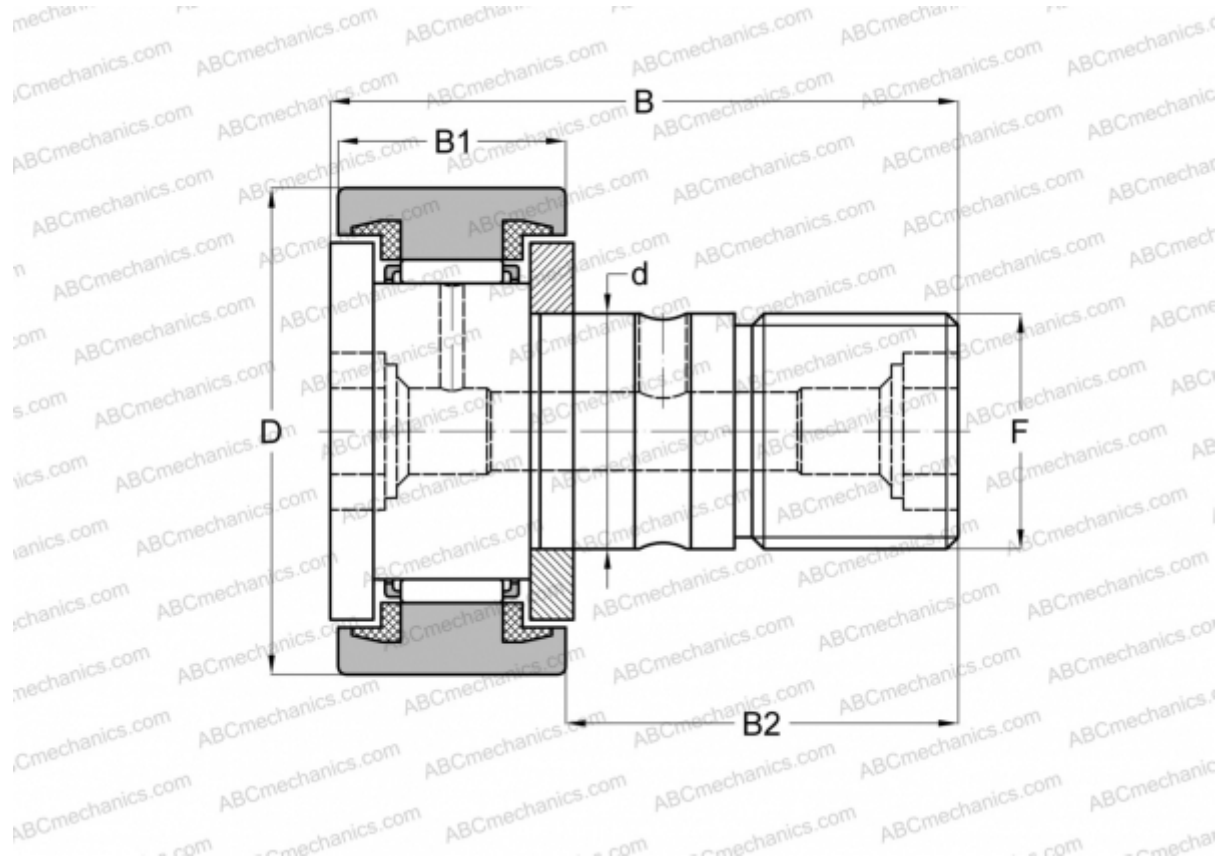

## CF 12 BUU ABC

Опорные ролики с цапфой

ТИП: Роликоподшипники, Опорные ролики с цапфой, С осевым центрированием, пластмассовые упорные шайбы с двух сторон, цилиндрическое наружное кольцо, шестигранник

### Технические характеристики

#### РАЗМЕРЫ, ММ

d	12,000
D	30,000
B	40,200
B1	14,000
B2	25,000
F	M12x1.5

**МАССА, КГ** 0,095

**ПРОИЗВОДИТЕЛЬ** [ABC](#)