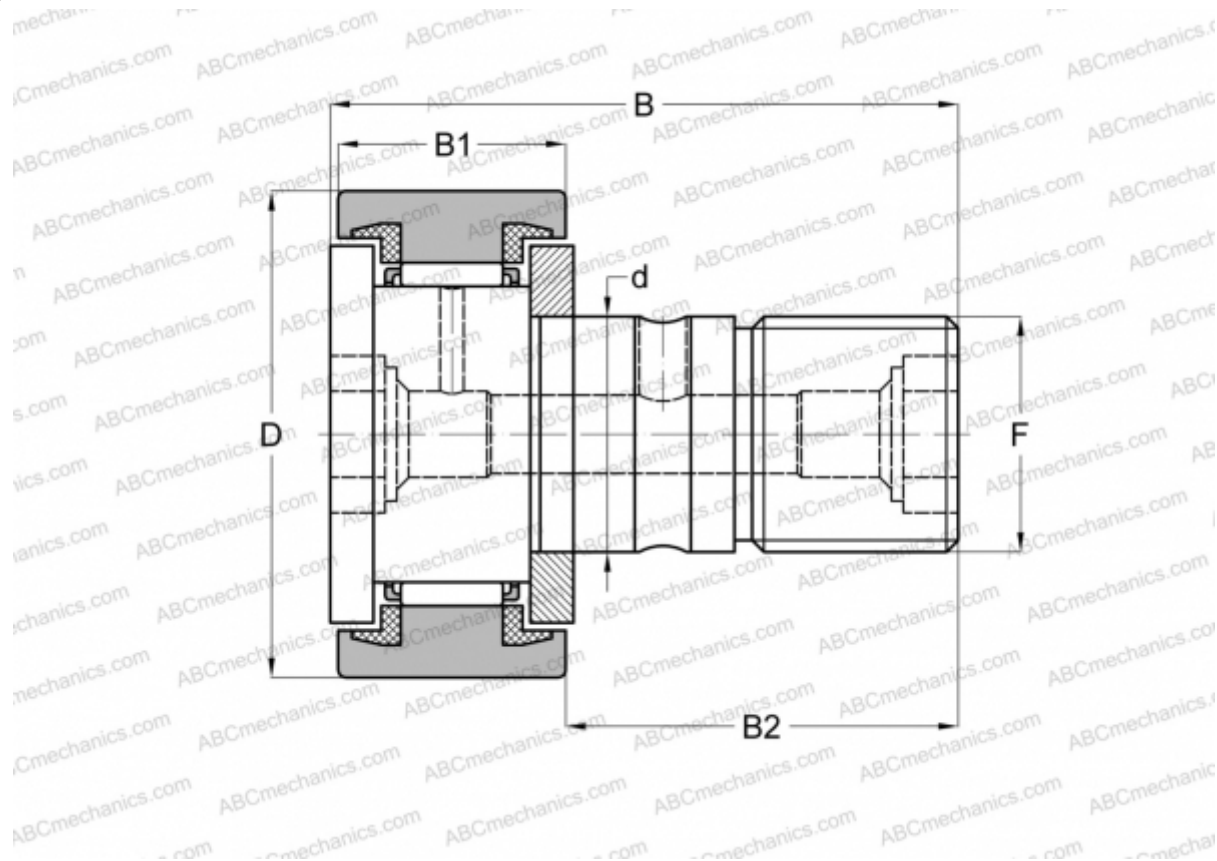

CF 12 BUU IKO

Опорные ролики с цапфой

ТИП: Роликоподшипники, Опорные ролики с цапфой, С осевым центрированием, пластмассовые упорные шайбы с двух сторон, цилиндрическое наружное кольцо, шестигранник

Технические характеристики

РАЗМЕРЫ, ММ

| | |
|----|---------|
| d | 12,000 |
| D | 30,000 |
| B | 40,200 |
| B1 | 14,000 |
| B2 | 25,000 |
| F | M12x1.5 |

РАСЧЕТНЫЕ ДАННЫЕ

| | |
|--|----------|
| Номинальная динамическая грузоподъёмность, C | 7,910 кН |
| Номинальная статическая грузоподъёмность, Co | 9,790 кН |