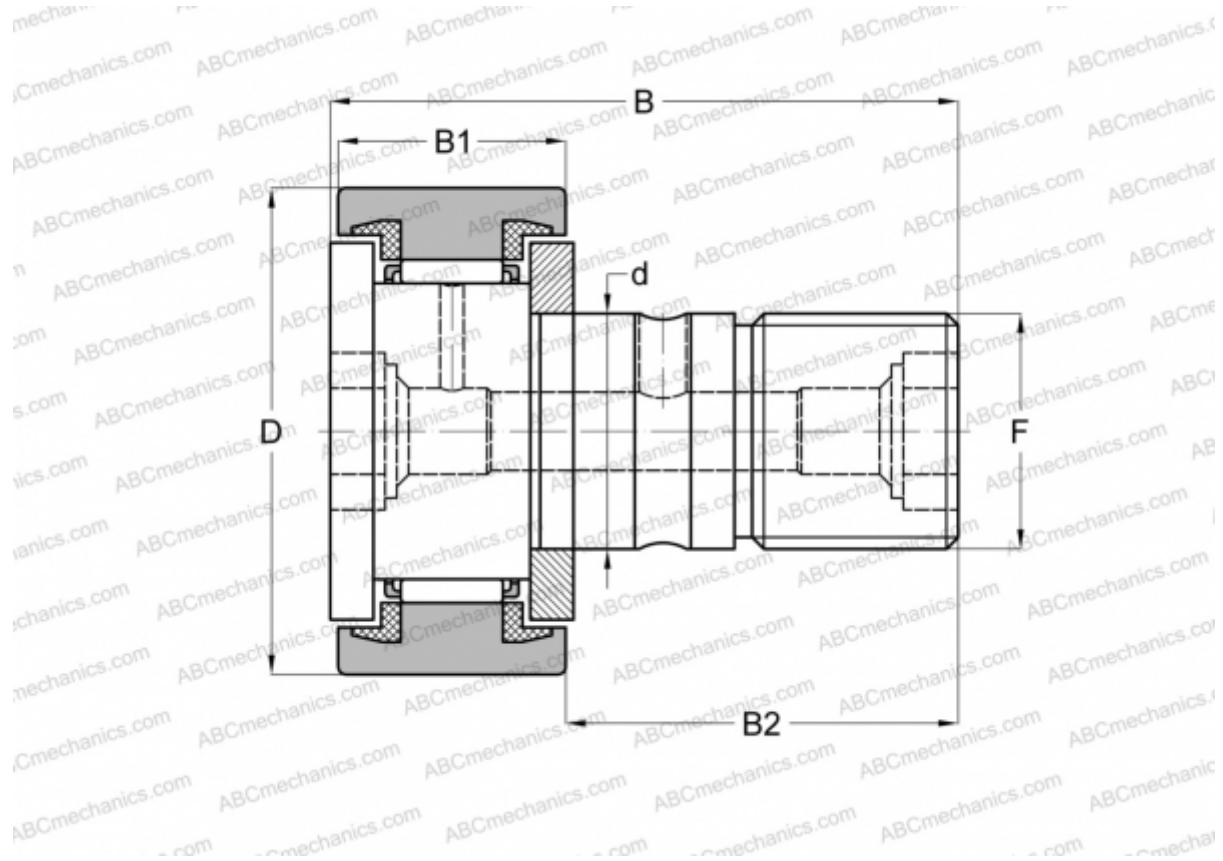

## CF 12-1 BUU ABC

Опорные ролики с цапфой

ТИП: Роликоподшипники, Опорные ролики с цапфой, С осевым центрированием, пластмассовые упорные шайбы с двух сторон, цилиндрическое наружное кольцо, шестигранник

### Технические характеристики

#### РАЗМЕРЫ, ММ

d	12,000
D	32,000
B	40,200
B1	14,000
B2	25,000
F	M12x1.5

**МАССА, КГ** 0,105

**ПРОИЗВОДИТЕЛЬ** [ABC](#)