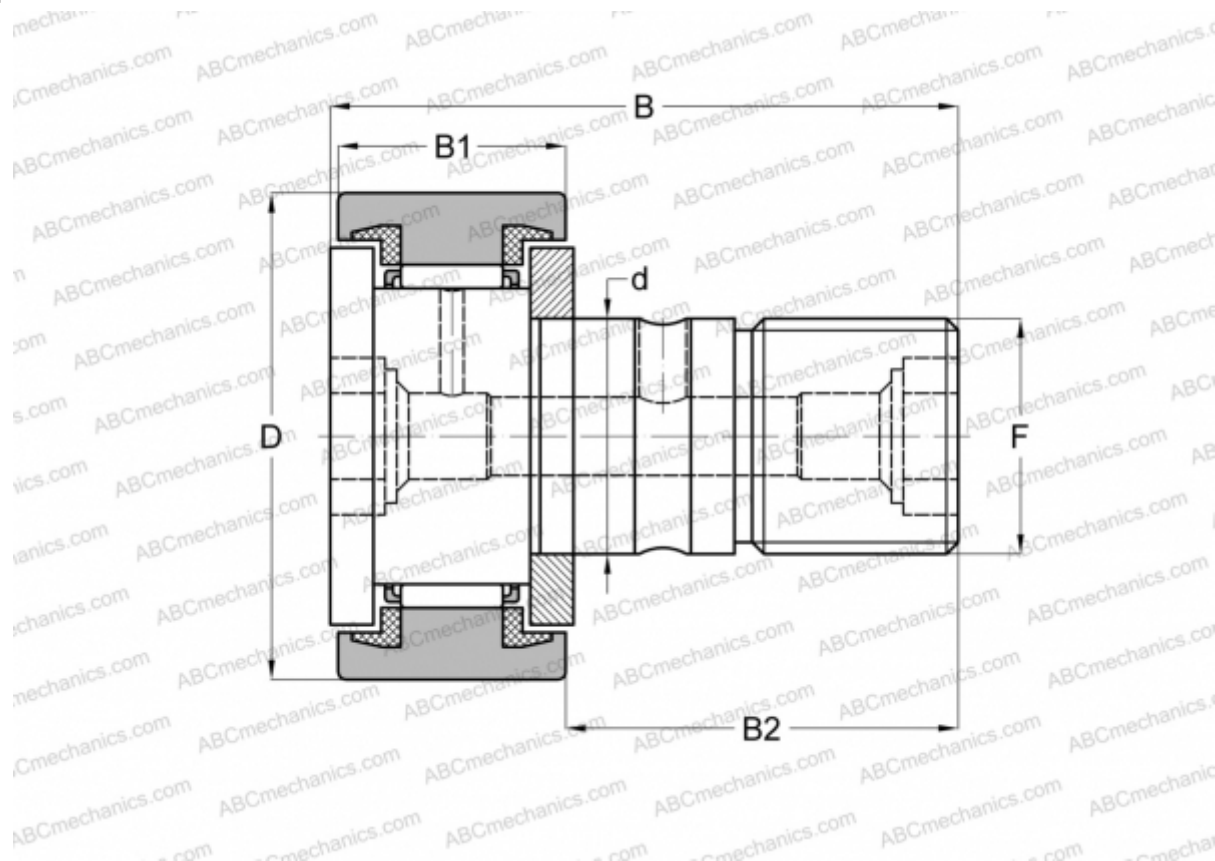

CF 12-1 BUU IKO

Опорные ролики с цапфой

ТИП: Роликоподшипники, Опорные ролики с цапфой, С осевым центрированием, пластмассовые упорные шайбы с двух сторон, цилиндрическое наружное кольцо, шестигранник

Технические характеристики

РАЗМЕРЫ, ММ

d	12,000
D	32,000
B	40,200
B1	14,000
B2	25,000
F	M12x1.5

МАССА, КГ 0,105

ПРОИЗВОДИТЕЛЬ [IKO](#)

АНАЛОГИ

ABC	CF 12-1 BUU
INA	KR 32 PPXSK
SKF	KR 32 PPXSK
McGill	MCFR-32-SB

РАСЧЕТНЫЕ ДАННЫЕ

Номинальная динамическая грузоподъёмность, C	7,910 кН
Номинальная статическая грузоподъёмность, Co	9,790 кН