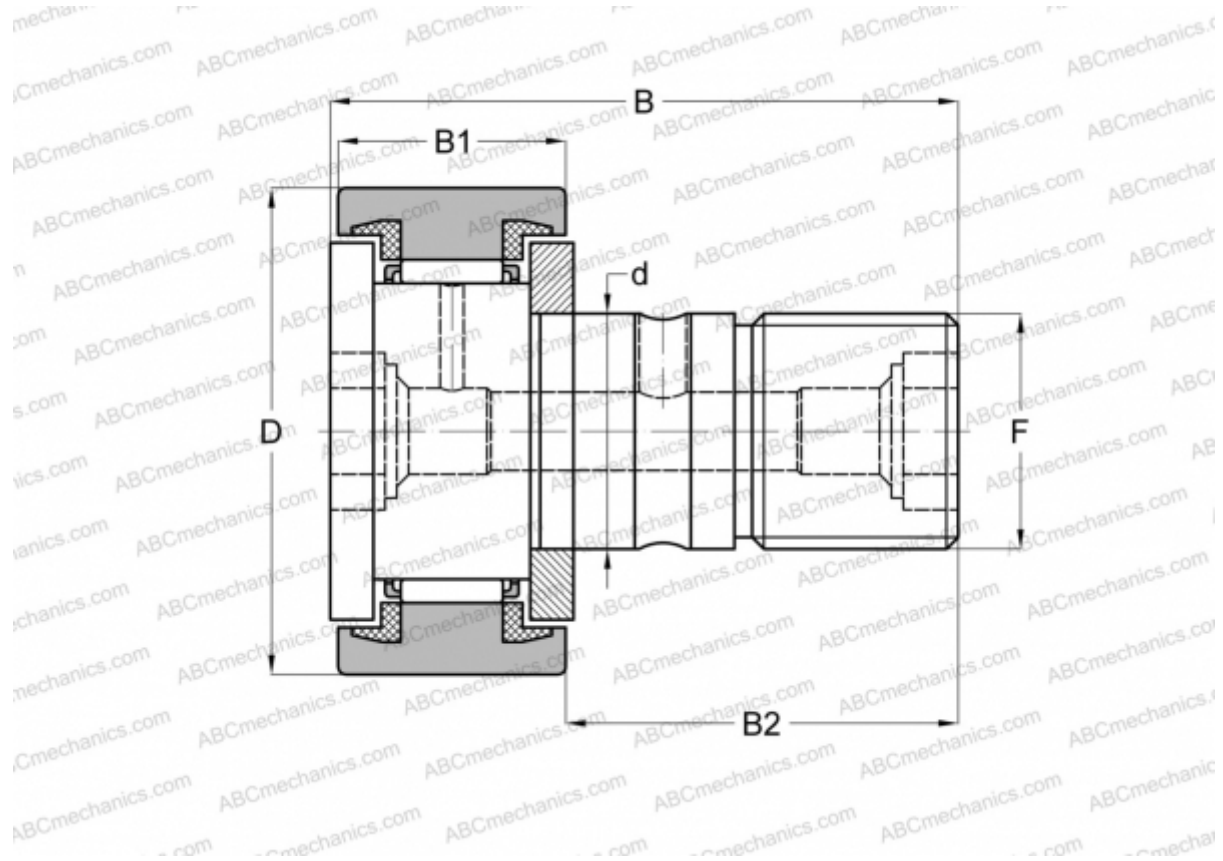

## CF 16 BUU IKO

Опорные ролики с цапфой

ТИП: Роликоподшипники, Опорные ролики с цапфой, С осевым центрированием, пластмассовые упорные шайбы с двух сторон, цилиндрическое наружное кольцо, шестигранник

#### РАЗМЕРЫ, ММ

d	16,000
D	35,000
B	52,100
B1	18,000
B2	32,500
F	M16x1.5

**МАССА, КГ** 0,170

**ПРОИЗВОДИТЕЛЬ** [IKO](#)