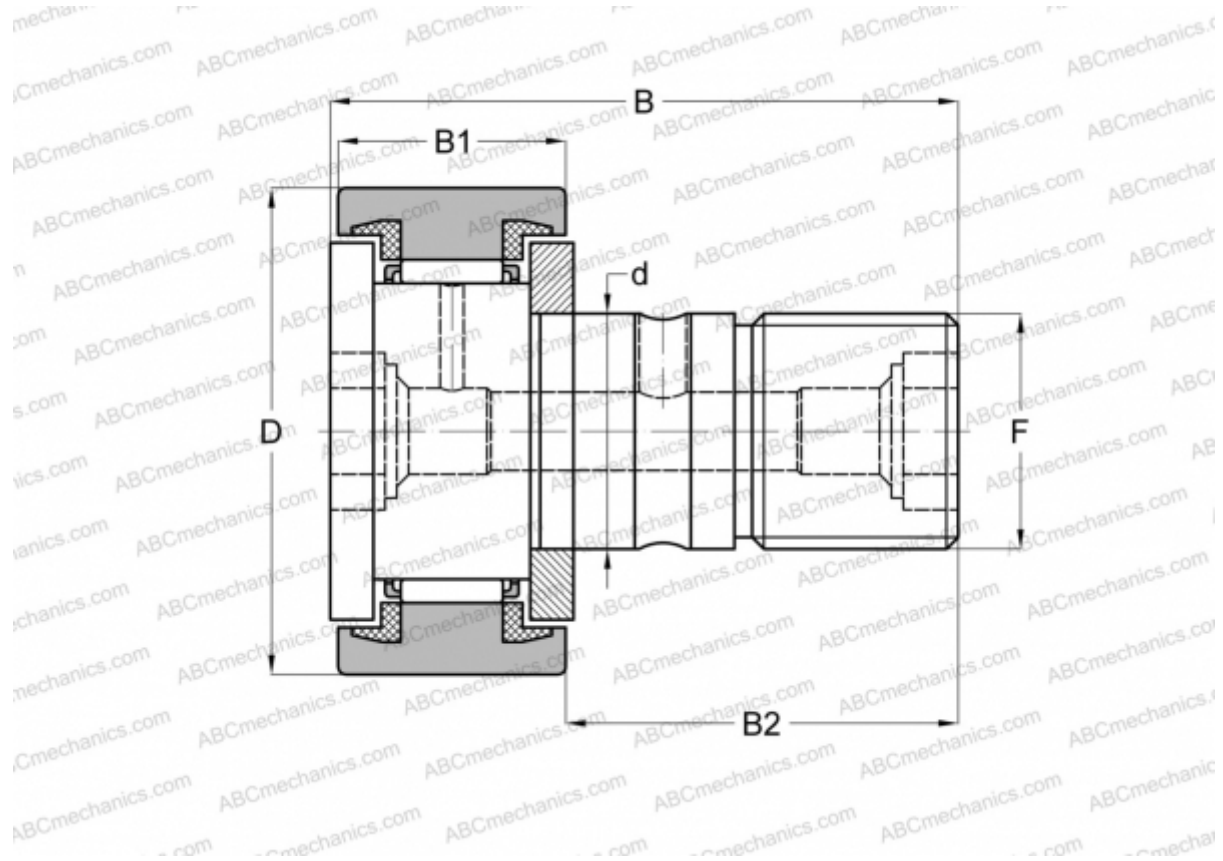

CF 18 BUU ABC

Опорные ролики с цапфой

ТИП: Роликоподшипники, Опорные ролики с цапфой, С осевым центрированием, пластмассовые упорные шайбы с двух сторон, цилиндрическое наружное кольцо, шестигранник

Технические характеристики

РАЗМЕРЫ, ММ

d	18,000
D	40,000
B	58,100
B1	20,000
B2	36,500
F	M18x1.5

МАССА, КГ 0,250

ПРОИЗВОДИТЕЛЬ [ABC](#)

АНАЛОГИ

IKO	CF 18 BUU
INA	KR 40 PPXSK
SKF	KR 40 PPXSK
McGill	MCFR-40-SB