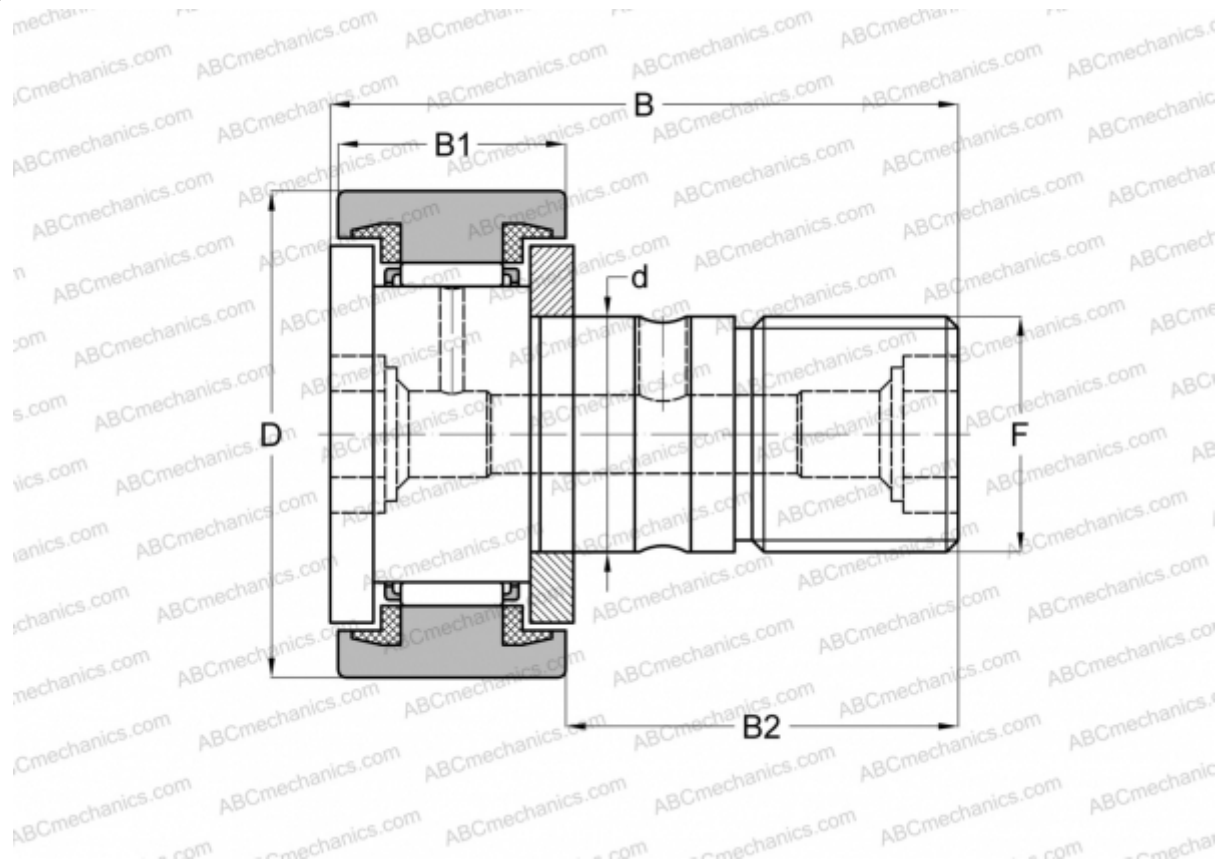

## CF 24 BUU IKO

Опорные ролики с цапфой

ТИП: Роликоподшипники, Опорные ролики с цапфой, С осевым центрированием, пластмассовые упорные шайбы с двух сторон, цилиндрическое наружное кольцо, шестигранник

### Технические характеристики

#### РАЗМЕРЫ, ММ

d	24,000
D	62,000
B	80,100
B1	29,000
B2	49,500
F	M24x1.5