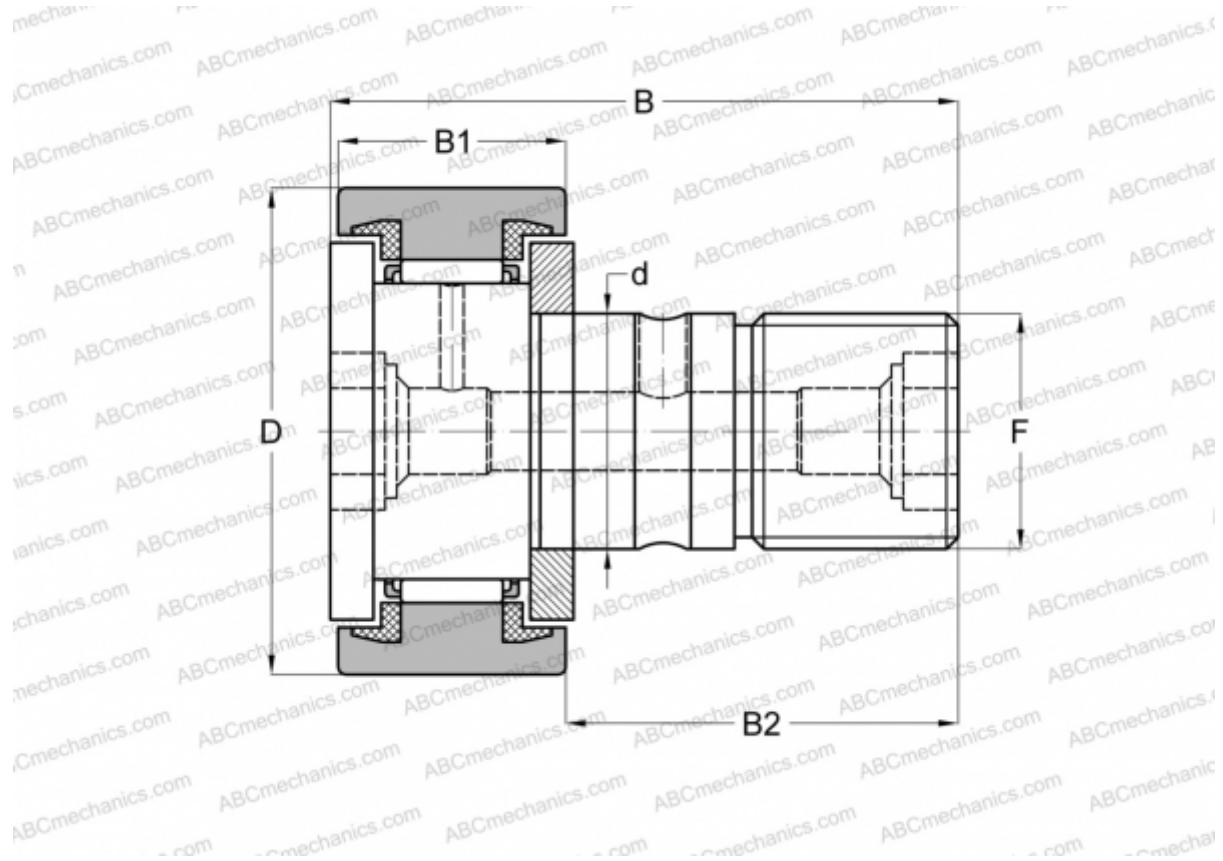

## KR 62 PPX INA

Опорные ролики с цапфой

ТИП: Роликоподшипники, Опорные ролики с цапфой, С осевым центрированием, пластмассовые упорные шайбы с двух сторон, цилиндрическое наружное кольцо, шестигранник

### Технические характеристики

#### РАЗМЕРЫ, ММ

|    |         |
|----|---------|
| d  | 24,000  |
| D  | 62,000  |
| B  | 80,100  |
| B1 | 29,000  |
| B2 | 49,500  |
| F  | M24x1.5 |

**МАССА, КГ** 0,815

**ПРОИЗВОДИТЕЛЬ** [INA](#)