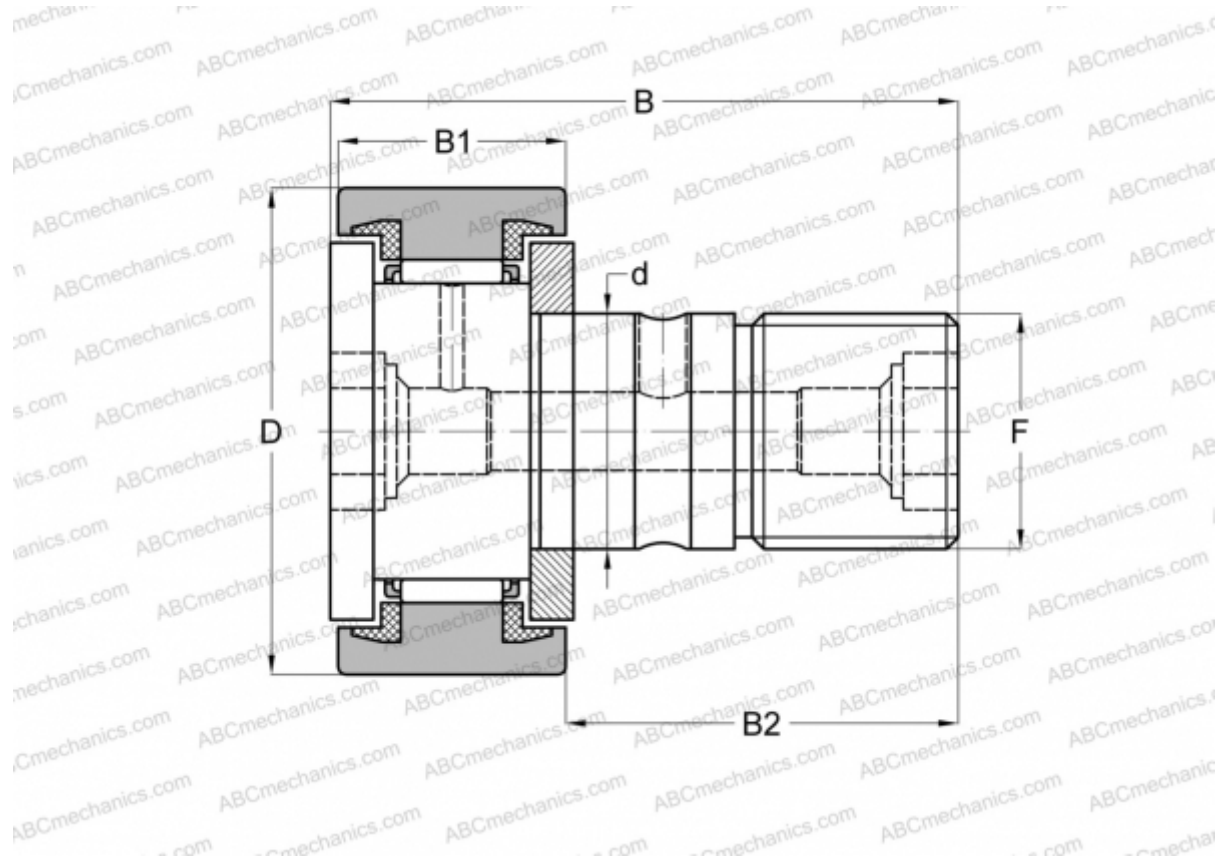

## CF 24-1 BUU ABC

Опорные ролики с цапфой

ТИП: Роликоподшипники, Опорные ролики с цапфой, С осевым центрированием, пластмассовые упорные шайбы с двух сторон, цилиндрическое наружное кольцо, шестигранник

### Технические характеристики

#### РАЗМЕРЫ, ММ

d	24,000
D	72,000
B	80,100
B1	29,000
B2	49,500
F	M24x1.5

**МАССА, КГ** 1,140

**ПРОИЗВОДИТЕЛЬ** [ABC](#)