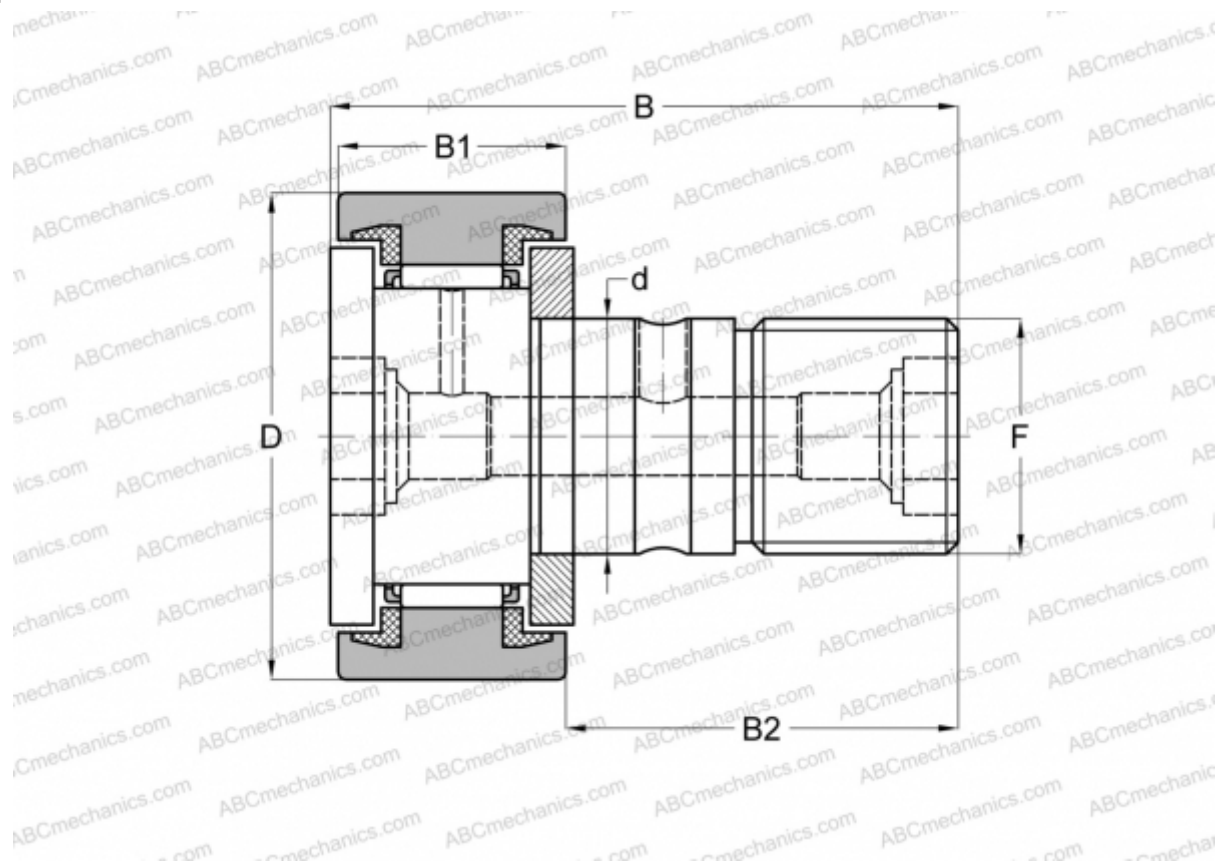

CF 24-1 BUU IKO

Опорные ролики с цапфой

ТИП: Роликоподшипники, Опорные ролики с цапфой, С осевым центрированием, пластмассовые упорные шайбы с двух сторон, цилиндрическое наружное кольцо, шестигранник

Технические характеристики

РАЗМЕРЫ, ММ

| | |
|----|---------|
| d | 24,000 |
| D | 72,000 |
| B | 80,100 |
| B1 | 29,000 |
| B2 | 49,500 |
| F | M24x1.5 |

МАССА, КГ 1,140

ПРОИЗВОДИТЕЛЬ [IKO](#)

АНАЛОГИ

| | |
|--------|-----------------------------|
| ABC | CF 24-1 BUU |
| INA | KR 72 PPX |
| SKF | KR 72 PPX |
| McGill | MCFR-72-SB |

РАСЧЕТНЫЕ ДАННЫЕ

| | |
|--|-----------|
| Номинальная динамическая грузоподъёмность, C | 30,500 кН |
| Номинальная статическая грузоподъёмность, Co | 52,600 кН |