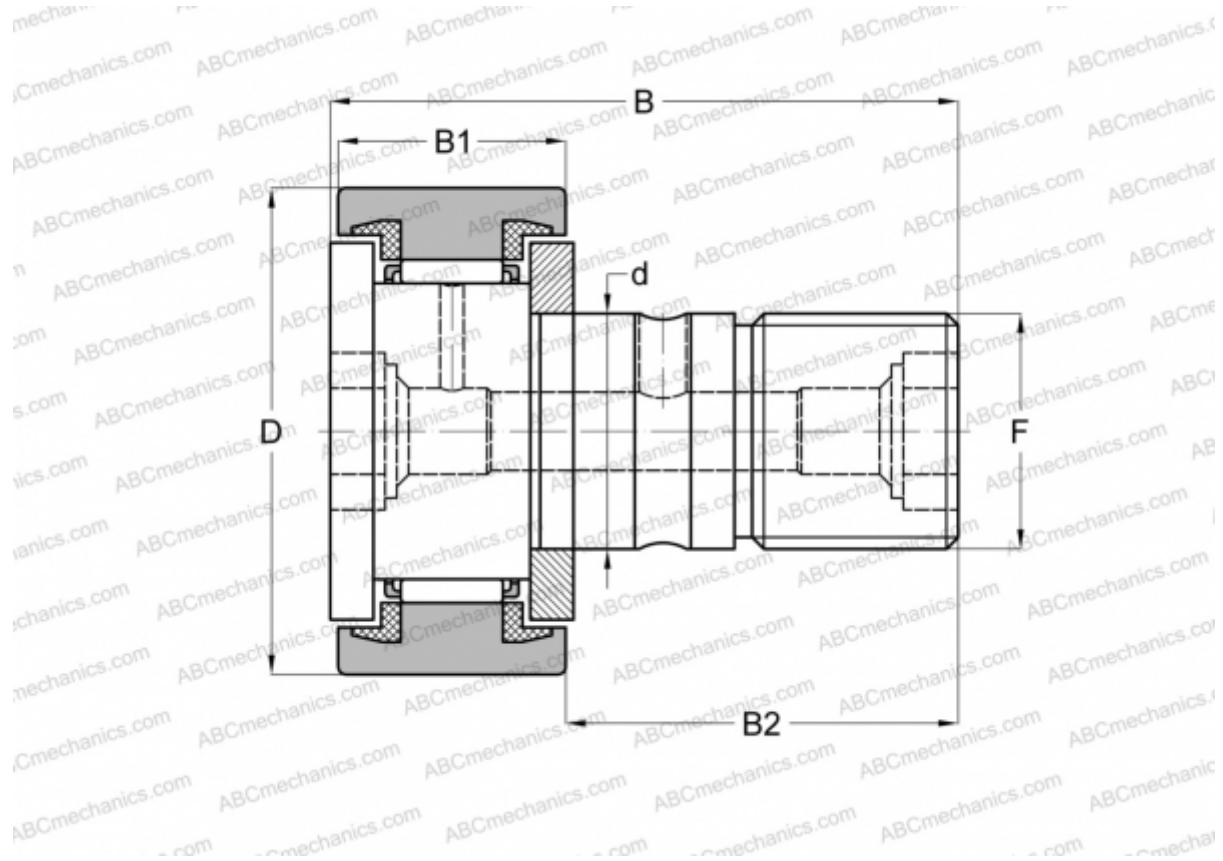

## CF 30-1 BUU ABC

Опорные ролики с цапфой

ТИП: Роликоподшипники, Опорные ролики с цапфой, С осевым центрированием, пластмассовые упорные шайбы с двух сторон, цилиндрическое наружное кольцо, шестигранник

### Технические характеристики

#### РАЗМЕРЫ, ММ

d	30,000
D	85,000
B	100,000
B1	35,000
B2	63,000
F	M30x1.5

**МАССА, КГ** 2,030

**ПРОИЗВОДИТЕЛЬ** [ABC](#)