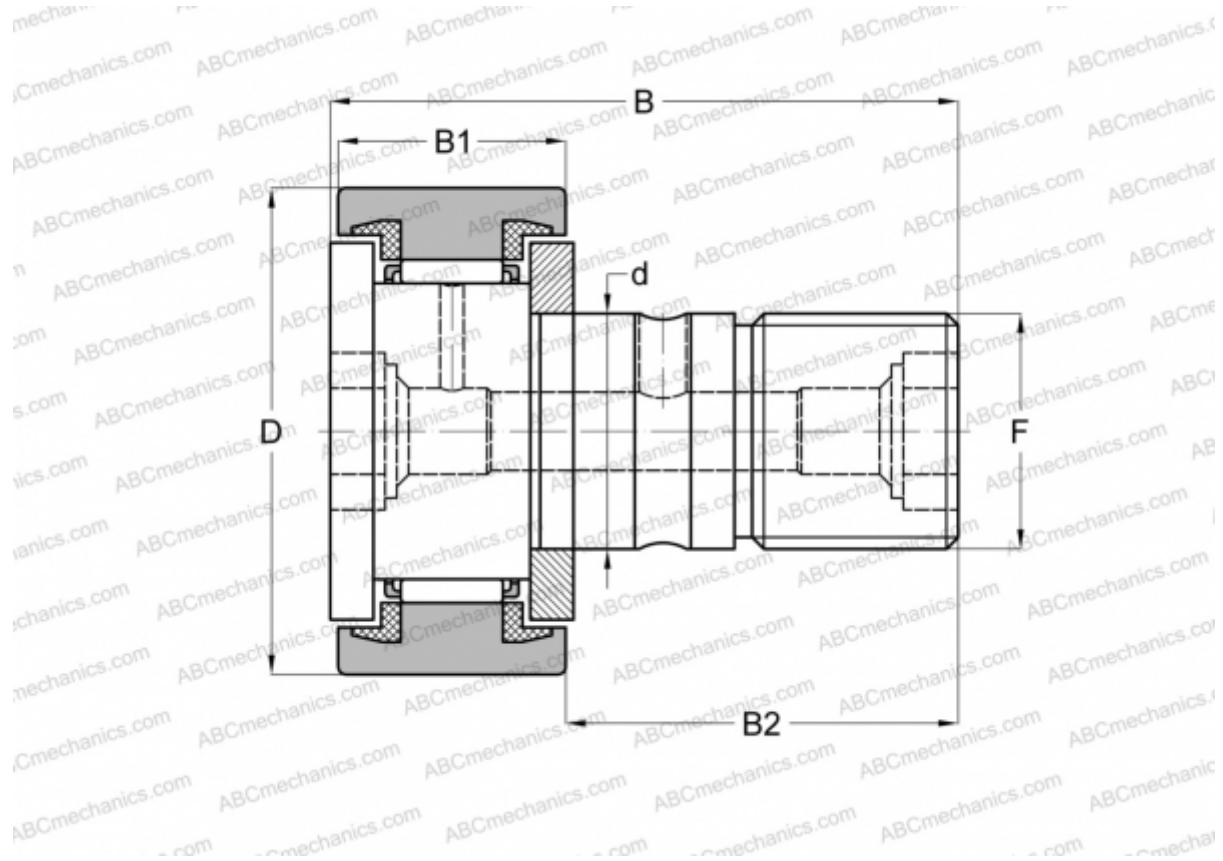

KR 85 PPX INA

Опорные ролики с цапфой

ТИП: Роликоподшипники, Опорные ролики с цапфой, С осевым центрированием, пластмассовые упорные шайбы с двух сторон, цилиндрическое наружное кольцо, шестигранник

Технические характеристики

РАЗМЕРЫ, ММ

d	30,000
D	85,000
B	100,000
B1	35,000
B2	63,000
F	M30x1.5

МАССА, КГ 2,030

ПРОИЗВОДИТЕЛЬ [INA](#)

АНАЛОГИ

ABC	CF 30-1 BUU
IKO	CF 30-1 BUU
SKF	KR 85 PPX
McGill	MCFR-85-SB