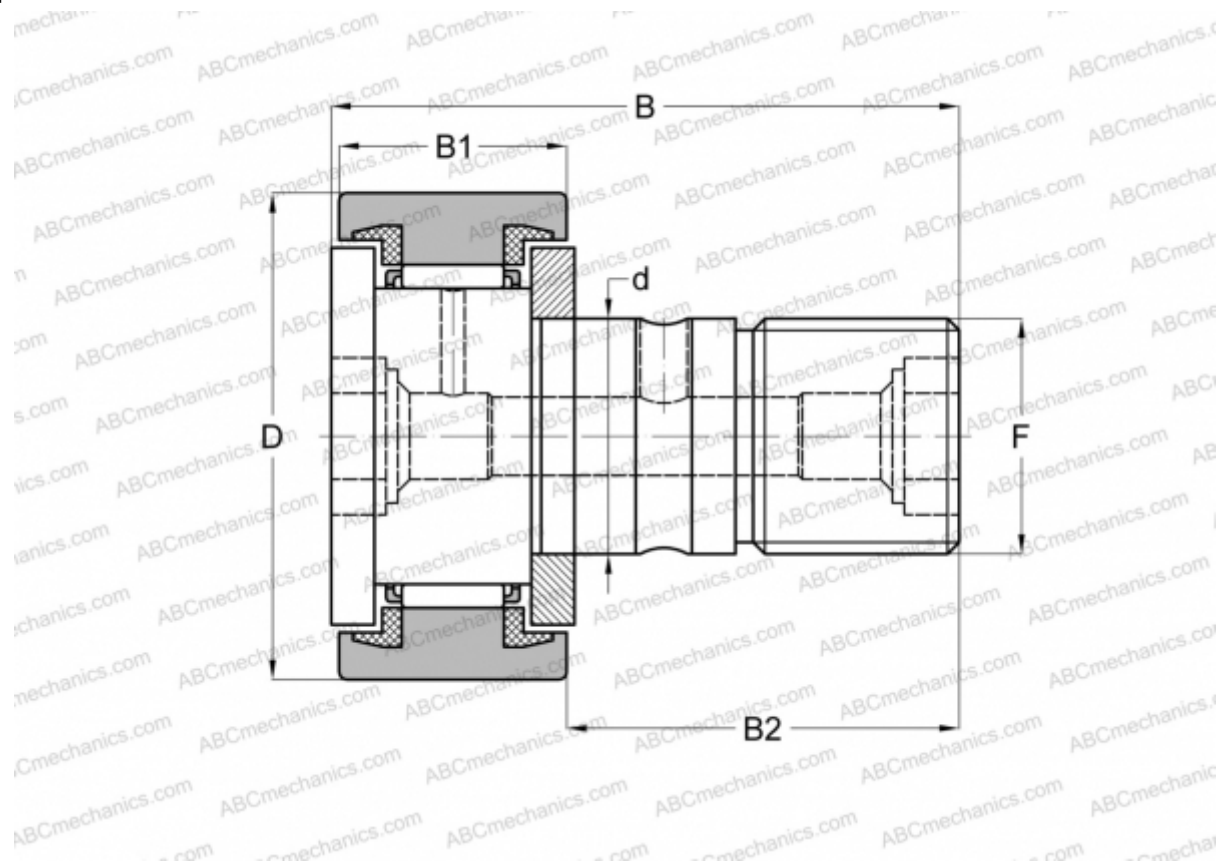

KR 85 PPX SKF

Опорные ролики с цапфой

ТИП: Роликоподшипники, Опорные ролики с цапфой, С осевым центрированием, пластмассовые упорные шайбы с двух сторон, цилиндрическое наружное кольцо, шестигранник

Технические характеристики

РАЗМЕРЫ, ММ

| | |
|----|---------|
| d | 30,000 |
| D | 85,000 |
| B | 100,000 |
| B1 | 35,000 |
| B2 | 63,000 |
| F | M30x1.5 |

МАССА, КГ 2,030

ПРОИЗВОДИТЕЛЬ [SKF](#)

АНАЛОГИ

| | |
|--------|-----------------------------|
| ABC | CF 30-1 BUU |
| IKO | CF 30-1 BUU |
| INA | KR 85 PPX |
| McGill | MCFR-85-SB |